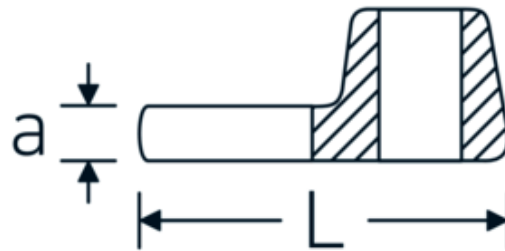

## CROW-FOOT spanner

**540**

Product no. **02200021**  
GTIN **4018754003570**  
Model **540 21**

**Label.** 3/8 " CROW-FOOT spanner Spanner size 21mm L.44,5mm

**Features.**

- Chrome Alloy Steel, chrome plated
- Caution! Modified settings on torque wrench

## Technical Drawing.

## Technical Attributes.

a	6,3 mm
Internal square drive (inch)	3/8 "
Width mm (b)	41 mm
Length mm (L)	44,5 mm
S	23,6 mm
Width across flats [mm]	21 mm

## Variants.

Art. no.	Model no. (ERP)	Description	GTIN
01200008	540 8	1/4 " CROW-FOOT spanner Spanner size 8mm L.25,5mm	4018754149117
01200009	540 9	1/4 " CROW-FOOT spanner Spanner size 9mm L.25,5mm	4018754149124
01200010	540 10	1/4 " CROW-FOOT spanner Spanner size 10mm L.25,5mm	4018754149131
02200011	540 11	3/8 " CROW-FOOT spanner Spanner size 11mm L.32mm	4018754149414
02200012	540 12	3/8 " CROW-FOOT spanner Spanner size 12mm L.34,3mm	4018754003495
02200013	540 13	3/8 " CROW-FOOT spanner Spanner size 13mm L.34,3mm	4018754003501
02200014	540 14	3/8 " CROW-FOOT spanner Spanner size 14mm L.37,7mm	4018754003518
02200015	540 15	3/8 " CROW-FOOT spanner Spanner size 15mm L.37,7mm	4018754003525
02200016	540 16	3/8 " CROW-FOOT spanner Spanner size 16mm L.37,7mm	4018754003532
02200017	540 17	3/8 " CROW-FOOT spanner Spanner size 17mm L.42,5mm	4018754003549
02200018	540 18	3/8 " CROW-FOOT spanner Spanner size 18mm L.42,5mm	4018754003556
02200019	540 19	3/8 " CROW-FOOT spanner Spanner size 19mm L.42,5mm	4018754003563
02200020	540 20	3/8 " CROW-FOOT spanner Spanner size 20mm L.42,4mm	4018754141067
02200021	540 21	3/8 " CROW-FOOT spanner Spanner size 21mm L.44,5mm	4018754003570