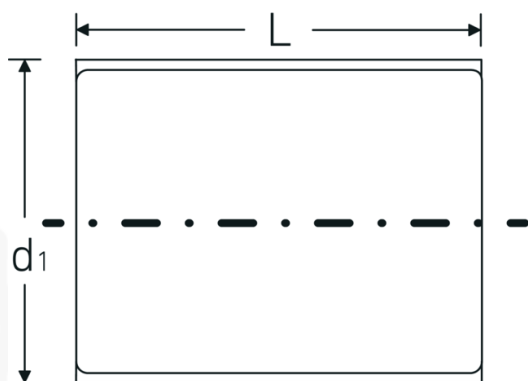

Bocas de llave de vaso VDE 1/2"

12179 VDE

Núm. art. 03370019
GTIN 4018754253807
Modelo 12179 VDE-19

Designación. 1/2 " Juego de bocas de llave de vaso VDE SW 19mm Long.56mm

Descripción.

- HPQ®-Acero de altas características, cromado
- aislamiento VDE hasta 1000 V
- DIN EN 60900
- #T; AC/1000 V

Ventajas.

Acero de alta calidad HPQ®, cromado

Dibujo técnico.

Atributos técnicos.

Perfil de salida	doble hexágono AS-drive
Accionamiento cuadrado interior (pulgadas)	1/2 "
d1	31,2 mm
DIN	DIN EN 60900
Longitud mm (L)	56 mm
Anchura de los planos [mm]	19 mm

Datos logísticos.

Profundidad mm (IFS)	55
Anchura mm (IFS)	32
Altura mm (IFS)	32
Longitud (empaquetada, mm)	75
Anchura (empaquetada, mm)	40
Altura en pulgadas	40
Volumen (envasado, dm3)	0.12 dm3
Núm. art.	03370019
Peso (bruto, kg)	0,095
Peso PAP (kg)	0,000
Peso PVC (kg)	0,002
GTIN	4018754253807
País de origen	GERMANY
Región de origen	Nordrhein-Westfalen
RAEE/Ley eléctrica	nicht ear-pflichtig
Arancel de aduanas núm.	82042000
Norma de embalaje	1
Peso	94 g

Variantes.

Núm. art.	Núm. de modelo (ERP)	Designación	GTIN
03370010	12179 VDE-10	1/2 " Juego de bocas de llave de vaso VDE SW 10mm Long.56mm	4018754253746
03370011	12179 VDE-11	1/2 " Juego de bocas de llave de vaso VDE SW 11mm Long.56mm	4018754253753
03370012	12179 VDE-12	1/2 " Juego de bocas de llave de vaso VDE SW 12mm Long.56mm	4018754253760
03370013	12179 VDE-13	1/2 " Juego de bocas de llave de vaso VDE SW 13mm Long.56mm	4018754253777
03370014	12179 VDE-14	1/2 " Juego de bocas de llave de vaso VDE SW 14mm Long.56mm	4018754253784
03370017	12179 VDE-17	1/2 " Juego de bocas de llave de vaso VDE SW 17mm Long.56mm	4018754253791
03370019	12179 VDE-19	1/2 " Juego de bocas de llave de vaso VDE SW 19mm Long.56mm	4018754253807
03370022	12179 VDE-22	1/2 " Juego de bocas de llave de vaso VDE SW 22mm Long.60mm	4018754253814