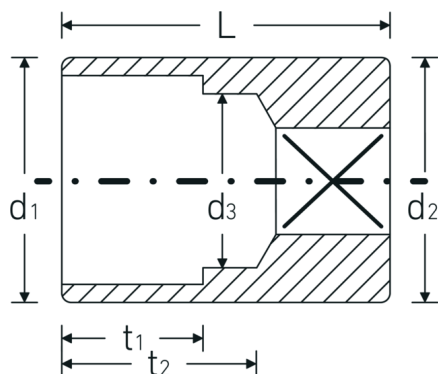

## Topnøglehoveder

40D

Art. nr. 01030014  
GTIN 4018754000395  
Model 40 D 14

**Betegnelse.** 1/4 " Topnøgleindsats Størrelse 14mm L.24mm

**Egenskaber.**

- DIN 3124/ISO 2725-1, DIN EN 3709, ASME B 107.5M
- HPQ®-stål, forkromet

## Tekniske egenskaber.

Udgangsprofil	Dobbeltsekskant AS-drive
Firkantet drev indvendigt (tommer)	1/4 "
d1	18,8 mm
d2	18,8 mm
d3	13 mm
DIN	DIN 3124 / ISO 2725-1, DIN EN 3709, ASME B 107.5M
Længde mm (L)	24 mm
Bredde på tværs af flader [mm]	14 mm
t1	10 mm
t2	14,7 mm

## Varianter.

Art. nr.	Model nr. (ERP)	Betegnelse	GTIN
01030005	40 D 5	1/4 " Topnøgleindsats Størrelse 5mm L.23mm	4018754000302
01030006	40 D 6	1/4 " Topnøgleindsats Størrelse 6mm L.23mm	4018754000319
01030007	40 D 7	1/4 " Topnøgleindsats Størrelse 7mm L.23mm	4018754000326

01030008	40 D 8	1/4 " Topnøgleindsats Størrelse 8mm L.23mm	4018754000333
01030009	40 D 9	1/4 " Topnøgleindsats Størrelse 9mm L.23mm	4018754000340
01030010	40 D 10	1/4 " Topnøgleindsats Størrelse 10mm L.23mm	4018754000357
01030011	40 D 11	1/4 " Topnøgleindsats Størrelse 11mm L.23mm	4018754000364
01030012	40 D 12	1/4 " Topnøgleindsats Størrelse 12mm L.23mm	4018754000371
01030013	40 D 13	1/4 " Topnøgleindsats Størrelse 13mm L.23mm	4018754000388
01030014	40 D 14	1/4 " Topnøgleindsats Størrelse 14mm L.24mm	4018754000395
01030055	40 D 5,5	1/4 " Topnøgleindsats Størrelse 5,5mm L.23mm	4018754000401