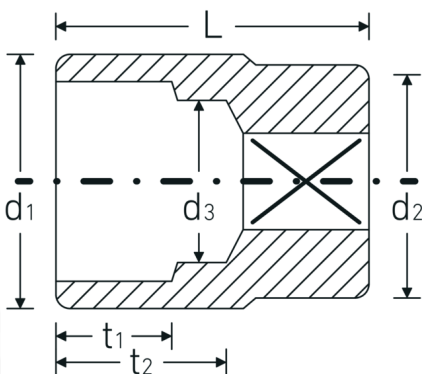

Doppen metrisch, 1"

60

Artikelnr. 06010030
GTIN 4018754009879
Model 60 30

Aanwijzing. 1 " Dop Maat 30mm L.65mm

Eigenschappen.

- DIN 3124/ISO 2725-1
- AS-drive en HPQ®-high performance staal t/m 36, verchromd

Voordelen.

DIN 3124/ISO 2725-1

Technische tekening.

Technische kenmerken.

Uitvoerprofiel Dubbel-zeskant
AS-drive

Logistieke gegevens.

Diepte mm (IFS) 65
Breedte mm (IFS) 43

Aandrijving vierkant binnen (inch)	1 "	Hoogte mm (IFS)	43
d1	42,5 mm	Lengte (verpakt, mm)	90
d2	43 mm	Breedte (verpakt, mm)	70
d3	27 mm	Hoogte (verpakt, mm)	44
DIN	DIN 3124 / ISO 2725-1	Volume (verpakt, dm3)	0.2772 dm3
Lengte mm (L)	65 mm	Artikelnr.	06010030
Sleutelplaatdikte [mm]	30 mm	Gewicht (bruto, KG)	0,755
t1	20 mm	Gewicht PAP (KG)	0,000
t2	33,1 mm	Gewicht PVC (KG)	0,006
		GTIN	4018754009879
		Land van oorsprong	GERMANY
		Regio van oorsprong	Nordrhein-Westfalen
		WEEE/ElektroG	nicht ear-pflichtig
		Douanetarief nr.	82042000
		Verpakkingsstandaard	2
		Gewicht (g)	371 g

Varianten.

Artikelnr.	Modelnr. (ERP)	Beschrijving	GTIN
06010030	60 30	1 " Dop Maat 30mm L.65mm	4018754009879
06010032	60 32	1 " Dop Maat 32mm L.67mm	4018754009886
06010034	60 34	1 " Dop Maat 34mm L.67mm	4018754009893
06010036	60 36	1 " Dop Maat 36mm L.67mm	4018754009909
06010041	60 41	1 " Dop Maat 41mm L.70mm	4018754009916
06010046	60 46	1 " Dop Maat 46mm L.75mm	4018754009923
06010050	60 50	1 " Dop Maat 50mm L.80mm	4018754009930
06010055	60 55	1 " Dop Maat 55mm L.85mm	4018754009947
06010060	60 60	1 " Dop Maat 60mm L.90mm	4018754009954