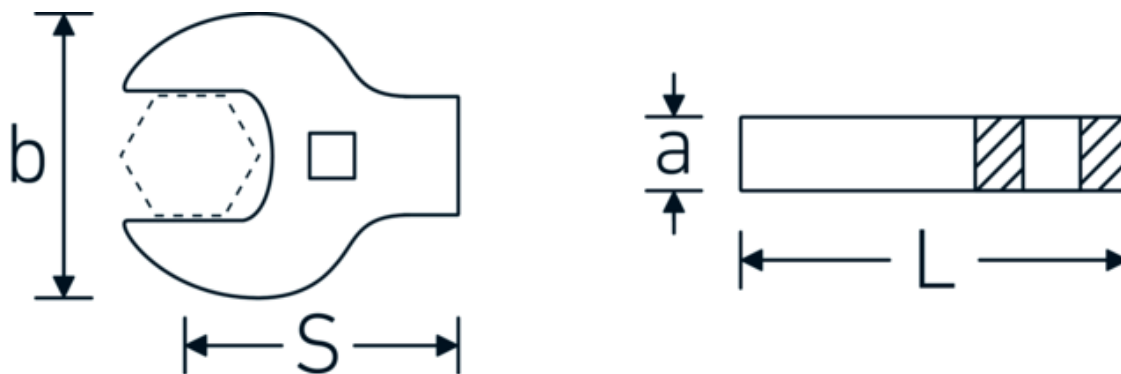

CROW-FOOT-nøgle heavy-duty, tommer

540a HD

Art. nr. 02501034

GTIN 4018754198078

Model 540A HD SW 9/16

Betegnelse.

3/8 " Heavy-duty CROW-FOOT-nøgle Størrelse 9/16" L.43,4mm

Egenskaber.

- til specielt høje belastninger, fx rustfri stål sammenskruinger
- fuldstændig udnyttelse af gaffelåbningen i kombination med standard skralde
- forkromet
- leveres uden skralde
- BEMÆRK! Ændrede indstillingsværdier på momentnøglen|<!-- (se note side [170524]) -->

Fordele.

til særligt høje belastninger, f.eks. skruer i rustfrit stål

Teknisk tegning.

Tekniske egenskaber.

a	11 mm
Firkantet drev indvendigt (tommer)	3/8 "
Bredde mm (b)	32 mm
Længde mm (L)	43,4 mm
S	26,8 mm
Bredde på tværs af flader [tommer]	9/16 "

Varianter.

Art. nr.	Model nr. (ERP)	Betegnelse	GTIN
02501024	540A HD SW 3/8	3/8 " Heavy-duty CROW-FOOT-nøgle Størrelse 3/8" L.39mm	4018754285709
02501028	540A HD SW 7/16	3/8 " Heavy-duty CROW-FOOT-nøgle Størrelse 7/16" L.40mm	4018754285716