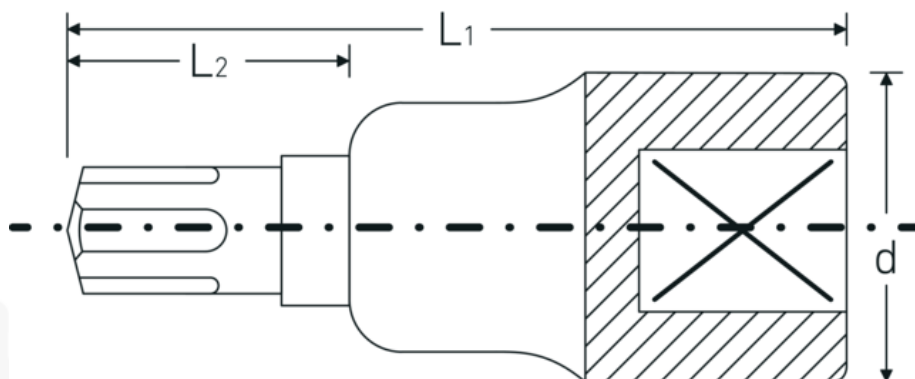

Bussole a cacciavite

54CV

Nr. art **03090016**
GTIN **4018754006632**
Modello **54 CV M 16**

Designazione. 1/2 " Bussola a cacciavite Ribe-CV® Lar.63mm

Descrizione.

- per viti con intaglio a stella (Ribe-CV®)
- Chrome-Alloy-Steel, cromate

Vantaggi.

per viti a profilo interno a cuneo (Ribe-CV®)

Disegno tecnico.

Attributi tecnici.

Azionamento quadrato interno (pollici) 1/2 "

Dati logistici.

Profondità mm (IFS) 63
Larghezza mm (IFS) 28

d	27,5 mm	Altezza mm (IFS)	28
Dimensioni Profilo di uscita	M16	Lunghezza (imballata, mm)	80
L1	63 mm	Larghezza (imballata, mm)	65
L2	23 mm	Altezza (imballata, mm)	50
		Volume (imballato, dm3)	0.26 dm3
		N° Art.	03090016
		Peso (lordo, kg)	0,815
		Peso PAP (kg)	0,000
		Peso PVC (kg)	0,006
		GTIN	4018754006632
		Paese di origine	GERMANY
		Regione di origine	Nordrhein-Westfalen
		RAEE/Legge sull'elettricità	nicht ear-pflichtig
		N. tariffa doganale	82042000
		Standard di imballaggio	5
		Peso [mm]	163 g

Varianti.

N° Art.	Nr. modello (ERP)	Designazione	GTIN
03090005	54 CV M 5	1/2 " Bussola a cacciavite Ribe-CV® Lar.60mm	4018754006571
03090006	54 CV M 6	1/2 " Bussola a cacciavite Ribe-CV® Lar.60mm	4018754006588
03090007	54 CV M 7	1/2 " Bussola a cacciavite Ribe-CV® Lar.60mm	4018754108596
03090008	54 CV M 8	1/2 " Bussola a cacciavite Ribe-CV® Lar.60mm	4018754006595
03090009	54 CV M 9	1/2 " Bussola a cacciavite Ribe-CV® Lar.60mm	4018754108602
03090010	54 CV M 10	1/2 " Bussola a cacciavite Ribe-CV® Lar.60mm	4018754006601
03090012	54 CV M 12	1/2 " Bussola a cacciavite Ribe-CV® Lar.60mm	4018754006618
03090013	54 CV M 13	1/2 " Bussola a cacciavite Ribe-CV® Lar.60mm	4018754108619
03090014	54 CV M 14	1/2 " Bussola a cacciavite Ribe-CV® Lar.60mm	4018754006625
03090016	54 CV M 16	1/2 " Bussola a cacciavite Ribe-CV® Lar.63mm	4018754006632