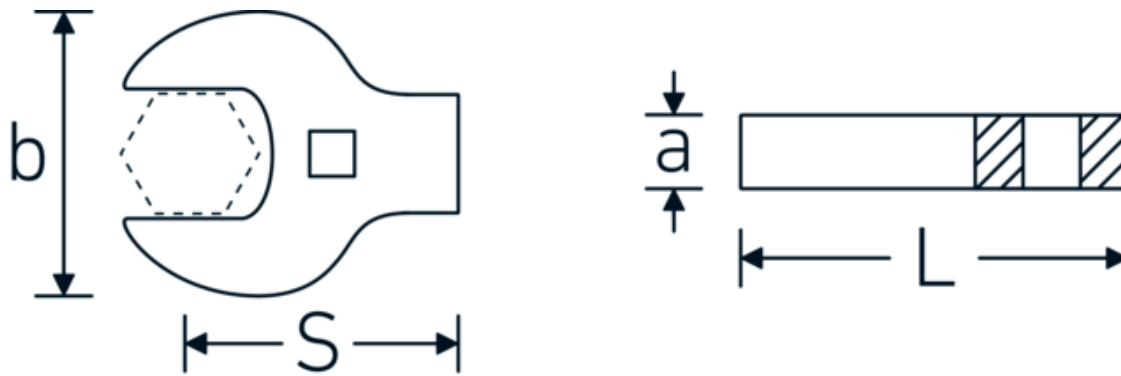

## Technische kenmerken.

a	11 mm
Aandrijving vierkant binnen (inch)	3/8 "
Breedte mm (b)	53,8 mm
Lengte mm (L)	59 mm
S	35 mm
Breedte over vlakken [inch]	1 1/8 "