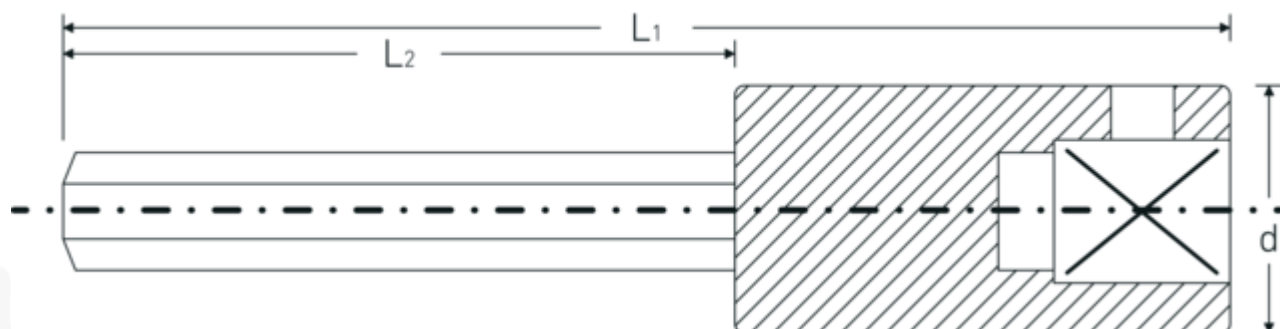

## Chiavi a bussola INHEX

**44**

Nr. art **01050004**  
GTIN **4018754000487**  
Modello **44 4**

**Designazione.** Inserto cacciavite INHEX 1/4 " 4mm Lar.55mm

**Descrizione.**

- per viti con cava esagonale
- DIN 7422
- Chrome-Alloy-Steel, cromate

## Vantaggi.

per viti a brugola esagonali

## Disegno tecnico.

## Attributi tecnici.

Profilo di uscita Esagonale  
Uscita esagono esterno (mm) 4 mm