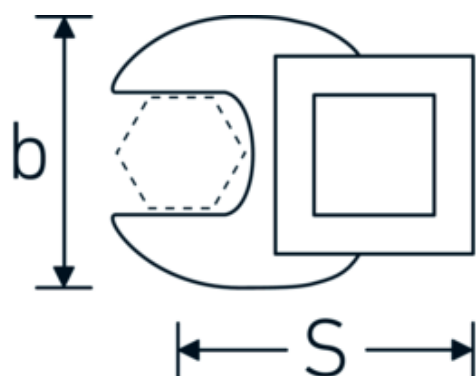

## Klucz pazurowy płaski CROW-FOOT

540

Art. nr 02200018  
GTIN 4018754003556  
Modelka 540 18

**Oznaczenie.** 3/8 " Klucz CROW-FOOT Rozmiar 18mm Dł.42,5mm

**Właściwości.**

- stal stopowa chromowa, chromowane
- Uwaga! Zmienione wartości nastawcze w kluczu dynamometrycznego

### Rysunek techniczny.

### Atrybuty techniczne.

a	6,3 mm
Kwadratowy napęd wewnętrzny (cal)	3/8 "
Szerokość mm (b)	38 mm
Długość mm (L)	42,5 mm
S	22,9 mm

## Variants.

Art. nr	Nr modelu (ERP)	Oznaczenie	GTIN
01200008	540 8	1/4 " Klucz CROW-FOOT Rozmiar 8mm Dł.25,5mm	4018754149117
01200009	540 9	1/4 " Klucz CROW-FOOT Rozmiar 9mm Dł.25,5mm	4018754149124
01200010	540 10	1/4 " Klucz CROW-FOOT Rozmiar 10mm Dł.25,5mm	4018754149131
02200011	540 11	3/8 " Klucz CROW-FOOT Rozmiar 11mm Dł.32mm	4018754149414
02200012	540 12	3/8 " Klucz CROW-FOOT Rozmiar 12mm Dł.34,3mm	4018754003495
02200013	540 13	3/8 " Klucz CROW-FOOT Rozmiar 13mm Dł.34,3mm	4018754003501
02200014	540 14	3/8 " Klucz CROW-FOOT Rozmiar 14mm Dł.37,7mm	4018754003518
02200015	540 15	3/8 " Klucz CROW-FOOT Rozmiar 15mm Dł.37,7mm	4018754003525
02200016	540 16	3/8 " Klucz CROW-FOOT Rozmiar 16mm Dł.37,7mm	4018754003532
02200017	540 17	3/8 " Klucz CROW-FOOT Rozmiar 17mm Dł.42,5mm	4018754003549
02200018	540 18	3/8 " Klucz CROW-FOOT Rozmiar 18mm Dł.42,5mm	4018754003556
02200019	540 19	3/8 " Klucz CROW-FOOT Rozmiar 19mm Dł.42,5mm	4018754003563