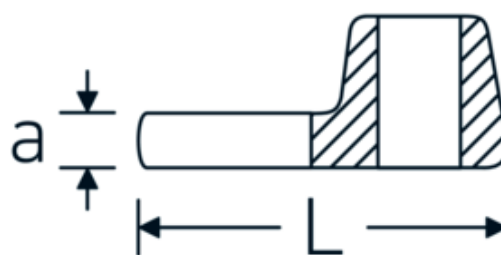

## Klucz pazurowy płaski CROW-FOOT

540

Art. nr 02200018  
GTIN 4018754003556  
Modelka 540 18

**Oznaczenie.** 3/8 " Klucz CROW-FOOT Rozmiar 18mm Dł.42,5mm

**Właściwości.**

- stal stopowa chromowa, chromowane
- Uwaga! Zmienione wartości nastawcze w kluczu dynamometrycznego

### Rysunek techniczny.

### Atrybuty techniczne.

a	6,3 mm
Kwadratowy napęd wewnętrzny (cal)	3/8 "
Szerokość mm (b)	38 mm
Długość mm (L)	42,5 mm
S	22,9 mm

02200020	540 20	3/8 " Klucz CROW-FOOT Rozmiar 20mm Dł.42,4mm	4018754141067
02200021	540 21	3/8 " Klucz CROW-FOOT Rozmiar 21mm Dł.44,5mm	4018754003570
02200022	540 22	3/8 " Klucz CROW-FOOT Rozmiar 22mm Dł.44,5mm	4018754003587
02200023	540 23	3/8 " Klucz CROW-FOOT Rozmiar 23mm Dł.44,5mm	4018754141074
02200024	540 24	3/8 " Klucz CROW-FOOT Rozmiar 24mm Dł.44,4mm	4018754003594
02200025	540 25	3/8 " Klucz CROW-FOOT Rozmiar 25mm Dł.47mm	4018754141081
02200026	540 26	3/8 " Klucz CROW-FOOT Rozmiar 26mm Dł.47mm	4018754149162
02200027	540 27	3/8 " Klucz CROW-FOOT Rozmiar 27mm Dł.47mm	4018754149179
02200028	540 28	3/8 " Klucz CROW-FOOT Rozmiar 28mm Dł.50mm	4018754148806
02200030	540 30	3/8 " Klucz CROW-FOOT Rozmiar 30mm Dł.50mm	4018754149186
02200032	540 32	3/8 " Klucz CROW-FOOT Rozmiar 32mm Dł.53mm	4018754149193
02200034	540 34	3/8 " Klucz CROW-FOOT Rozmiar 34mm Dł.54,5mm	4018754141098
02200036	540 36	3/8 " Klucz CROW-FOOT Rozmiar 36mm Dł.56,5mm	4018754141104
02200040	540 40	3/8 " Klucz CROW-FOOT Rozmiar 40mm Dł.63mm	4018754141111
02200041	540 41	3/8 " Klucz CROW-FOOT Rozmiar 41mm Dł.63mm	4018754141128
02200042	540 42	3/8 " Klucz CROW-FOOT Rozmiar 42mm Dł.63mm	4018754141135
02200046	540 46	3/8 " Klucz CROW-FOOT Rozmiar 46mm Dł.72mm	4018754141142
02200050	540 50	3/8 " Klucz CROW-FOOT Rozmiar 50mm Dł.75mm	4018754141159