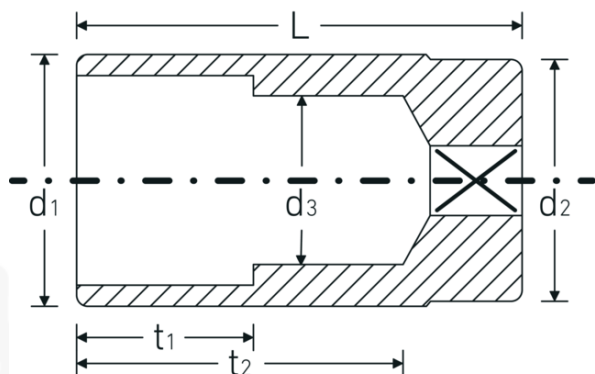

Bocas de llave de vaso

46

Núm. art. 02020013
GTIN 4018754002191
Modelo 46 13

Designación. 3/8 " Juego de bocas de llaves de vaso SW 13mm Long.54mm

Descripción.

- largas
- DIN 3124/ISO 2725-1, DIN EN 3710, DIN EN 3709, ASME B 107.5M
- HPQ®-Acero de altas características, cromadas

Ventajas.

largo

Dibujo técnico.

Atributos técnicos.

Perfil de salida	Hexágono doble AS-drive
Accionamiento cuadrado interior (pulgadas)	3/8 "
d1	18 mm
d2	17,5 mm
d3	12 mm
DIN	DIN 3124 / ISO 2725-1, DIN EN 3710, DIN EN 3709, ASME B 107.5M
Longitud mm (L)	54 mm
Anchura de los planos [mm]	13 mm
t1	20 mm
t2	40,1 mm

Datos logísticos.

Profundidad mm (IFS)	54
Anchura mm (IFS)	18
Altura mm (IFS)	18
Longitud (empaquetada, mm)	95
Anchura (empaquetada, mm)	57
Altura en pulgadas	37
Volumen (envasado, dm3)	0.200355 dm3
Núm. art.	02020013
Peso (bruto, kg)	0,610
Peso PAP (kg)	0,000
Peso PVC (kg)	0,003
GTIN	4018754002191
País de origen	GERMANY
Región de origen	Nordrhein-Westfalen
RAEE/Ley eléctrica	nicht ear-pflichtig
Arancel de aduanas núm.	82042000
Norma de embalaje	10
Peso	61 g

Variantes.

Núm. art.	Núm. de modelo (ERP)	Designación	GTIN
02020008	46 8	3/8 " Juego de bocas de llaves de vaso SW 8mm Long.54mm	4018754167661
02020010	46 10	3/8 " Juego de bocas de llaves de vaso SW 10mm Long.54mm	4018754002160
02020011	46 11	3/8 " Juego de bocas de llaves de vaso SW 11mm Long.54mm	4018754002177
02020012	46 12	3/8 " Juego de bocas de llaves de vaso SW 12mm Long.54mm	4018754002184
02020013	46 13	3/8 " Juego de bocas de llaves de vaso SW 13mm Long.54mm	4018754002191
02020014	46 14	3/8 " Juego de bocas de llaves de vaso SW 14mm Long.60mm	4018754002207
02020015	46 15	3/8 " Juego de bocas de llaves de vaso SW 15mm Long.60mm	4018754002214
02020016	46 16	3/8 " Juego de bocas de llaves de vaso SW 16mm Long.60mm	4018754002221