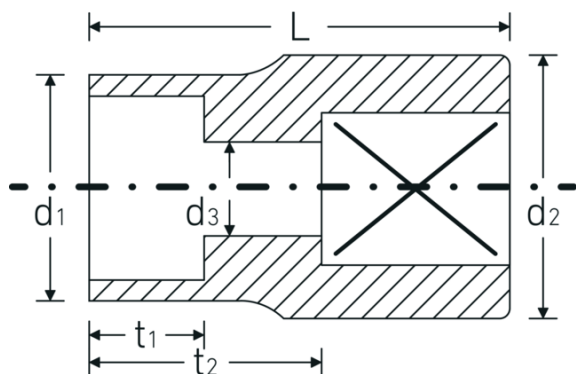

### Aanwijzing.

3/8 " Dop L.28mm

## Technische kenmerken.

Uitvoerprofiel	TORX®
Aandrijving vierkant binnen (inch)	3/8 "
d1	13 mm
d2	16,5 mm
d3	5,6 mm
Maat uitvoerprofiel	E10
Lengte mm (L)	28 mm
t1	8 mm
t2	16,5 mm