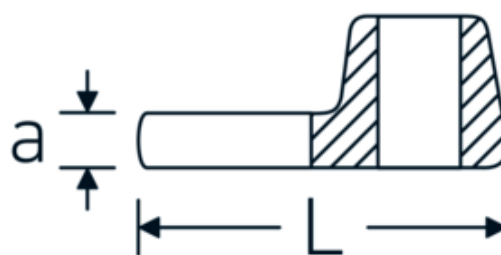

Klucz pazurowy płaski CROW-FOOT

540

Art. nr 02200020
GTIN 4018754141067
Modelka 540 20

Oznaczenie. 3/8 " Klucz CROW-FOOT Rozmiar 20mm Dł.42,4mm

Właściwości.

- stal stopowa chromowa, chromowane
- Uwaga! Zmienione wartości nastawcze w kluczu dynamometrycznego

Rysunek techniczny.

Atrybuty techniczne.

a	6,3 mm
Kwadratowy napęd wewnętrzny (cal)	3/8 "
Szerokość mm (b)	38 mm
Długość mm (L)	42,4 mm
S	25 mm

Dane logistyczne.

Głębokość mm (IFS)	45
Szerokość mm (IFS)	37
Wysokość mm (IFS)	17
Długość (w opakowaniu, mm)	70
Szerokość (w opakowaniu, mm)	50

Variants.

Art. nr	Nr modelu (ERP)	Oznaczenie	GTIN
01200008	540 8	1/4 " Klucz CROW-FOOT Rozmiar 8mm Dł.25,5mm	4018754149117
01200009	540 9	1/4 " Klucz CROW-FOOT Rozmiar 9mm Dł.25,5mm	4018754149124
01200010	540 10	1/4 " Klucz CROW-FOOT Rozmiar 10mm Dł.25,5mm	4018754149131
02200011	540 11	3/8 " Klucz CROW-FOOT Rozmiar 11mm Dł.32mm	4018754149414
02200012	540 12	3/8 " Klucz CROW-FOOT Rozmiar 12mm Dł.34,3mm	4018754003495
02200013	540 13	3/8 " Klucz CROW-FOOT Rozmiar 13mm Dł.34,3mm	4018754003501
02200014	540 14	3/8 " Klucz CROW-FOOT Rozmiar 14mm Dł.37,7mm	4018754003518
02200015	540 15	3/8 " Klucz CROW-FOOT Rozmiar 15mm Dł.37,7mm	4018754003525
02200016	540 16	3/8 " Klucz CROW-FOOT Rozmiar 16mm Dł.37,7mm	4018754003532
02200017	540 17	3/8 " Klucz CROW-FOOT Rozmiar 17mm Dł.42,5mm	4018754003549
02200018	540 18	3/8 " Klucz CROW-FOOT Rozmiar 18mm Dł.42,5mm	4018754003556
02200019	540 19	3/8 " Klucz CROW-FOOT Rozmiar 19mm Dł.42,5mm	4018754003563