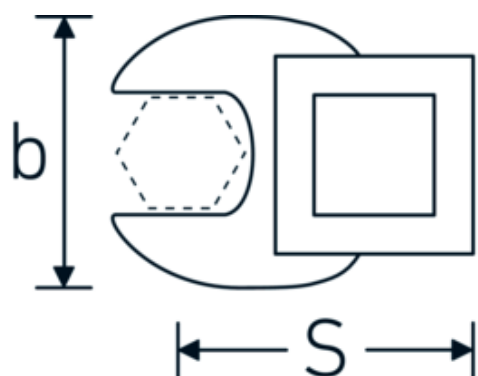

Klucz pazurowy płaski CROW-FOOT

540

Art. nr 02200020
GTIN 4018754141067
Modelka 540 20

Oznaczenie. 3/8 " Klucz CROW-FOOT Rozmiar 20mm Dł.42,4mm

Właściwości.

- stal stopowa chromowa, chromowane
- Uwaga! Zmienione wartości nastawcze w kluczu dynamometrycznego

Rysunek techniczny.

Atrybuty techniczne.

a	6,3 mm
Kwadratowy napęd wewnętrzny (cal)	3/8 "
Szerokość mm (b)	38 mm
Długość mm (L)	42,4 mm
S	25 mm

Dane logistyczne.

Głębokość mm (IFS)	45
Szerokość mm (IFS)	37
Wysokość mm (IFS)	17
Długość (w opakowaniu, mm)	70
Szerokość (w opakowaniu, mm)	50

Szerokość w poprzek płaskowników [mm]	20 mm	Wysokość (w opakowaniu, mm)	18
		Objętość (w opakowaniu, dm³)	0.063 dm ³
		Art. nr	02200020
		Waga (brutto, kg)	0,065
		Waga PAP (kg)	0,000
		Waga PVC (kg)	0,004
		GTIN	4018754141067
		Kraj pochodzenia	GERMANY
		Region pochodzenia	Nordrhein-Westfalen
		WEEE/ElektroG	nicht ear-pflichtig
		Nr taryfy celnej	82042000
		Standard pakowania	1
		Waga (g)	55 g

Variants.

Art. nr	Nr modelu (ERP)	Oznaczenie	GTIN
01200008	540 8	1/4 " Klucz CROW-FOOT Rozmiar 8mm Dł.25,5mm	4018754149117
01200009	540 9	1/4 " Klucz CROW-FOOT Rozmiar 9mm Dł.25,5mm	4018754149124
01200010	540 10	1/4 " Klucz CROW-FOOT Rozmiar 10mm Dł.25,5mm	4018754149131
02200011	540 11	3/8 " Klucz CROW-FOOT Rozmiar 11mm Dł.32mm	4018754149414
02200012	540 12	3/8 " Klucz CROW-FOOT Rozmiar 12mm Dł.34,3mm	4018754003495
02200013	540 13	3/8 " Klucz CROW-FOOT Rozmiar 13mm Dł.34,3mm	4018754003501
02200014	540 14	3/8 " Klucz CROW-FOOT Rozmiar 14mm Dł.37,7mm	4018754003518
02200015	540 15	3/8 " Klucz CROW-FOOT Rozmiar 15mm Dł.37,7mm	4018754003525
02200016	540 16	3/8 " Klucz CROW-FOOT Rozmiar 16mm Dł.37,7mm	4018754003532
02200017	540 17	3/8 " Klucz CROW-FOOT Rozmiar 17mm Dł.42,5mm	4018754003549
02200018	540 18	3/8 " Klucz CROW-FOOT Rozmiar 18mm Dł.42,5mm	4018754003556
02200019	540 19	3/8 " Klucz CROW-FOOT Rozmiar 19mm Dł.42,5mm	4018754003563