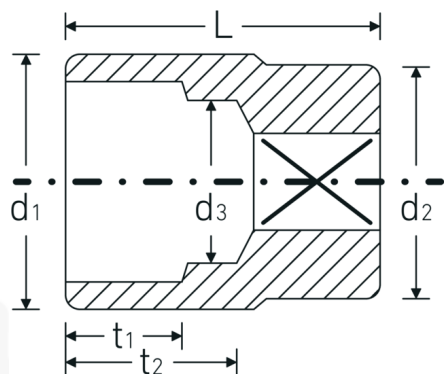

Chiavi a bussola

55a

Nr. art **05410044**
GTIN **4018754009312**
Modello **55 A 7/8**

Designazione.

3/4 " Insetto chiave a bussola Mis. 7/8" Lar.51mm

Descrizione.

- SAE AS 954-E (valori di controllo), ASME B 107.1
- AS-drive ed acciaio ad alte prestazioni HPQ® fino a 1 1/2", cromate

Vantaggi.

SAE AS 954-E (valori di controllo), ASME B 107.1

Disegno tecnico.

Attributi tecnici.

Profilo di uscita Doppio esagonale AS-drive

Dati logistici.

Profondità mm (IFS) 52
Larghezza mm (IFS) 38

Azionamento quadrato interno (pollici)	3/4 "	Altezza mm (IFS)	38
d1	33 mm	Lunghezza (imballata, mm)	85
d2	34,7 mm	Larghezza (imballata, mm)	61
d3	21 mm	Altezza (imballata, mm)	40
Lunghezza mm (L)	51 mm	Volume (imballato, dm3)	0.2074 dm3
Larghezza tra le piastre [pollici]	7/8 "	N° Art.	05410044
t1	18 mm	Peso (lordo, kg)	0,395
t2	24,5 mm	Peso PAP (kg)	0,000
		Peso PVC (kg)	0,005
		GTIN	4018754009312
		Paese di origine	GERMANY
		Regione di origine	Nordrhein-Westfalen
		RAEE/Legge sull'elettricità	nicht ear-pflichtig
		N. tariffa doganale	82042000
		Standard di imballaggio	2
		Peso [mm]	240 g