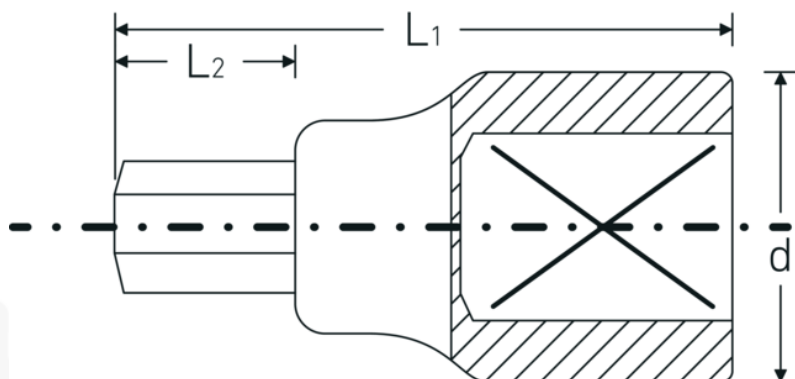

INHEX-toppe

64

Art. nr. **06050022**
GTIN **4018754010202**
Model **64 22**

Betegnelse. INHEX-skruetrækkere 1 " 22mm L.90mm

Egenskaber.

- DIN 7422
- Chrome-Alloy-Steel, forkromet

Fordele.

DIN 7422

Teknisk tegning.

Tekniske egenskaber.

Udgangsprofil Sekskant
Udvendig sekskant (mm) 22 mm

Logistiske data.

Dybde mm (IFS) 90
Bredde mm (IFS) 48

Firkantet drev indvendigt (tommer)	1 "	Højde mm (IFS)	48
d	48 mm	Længde (pakket, mm)	90
DIN	DIN 7422	Bredde (pakket, mm)	48
L1	90 mm	Højde (pakket, mm)	48
L2	25 mm	Volumen (pakket, dm ³)	0.20736 dm ³
		Art. nr.	06050022
		Vægt (brutto, kg)	0,667
		Vægt PAP (kg)	0,000
		Vægt PVC (kg)	0,006
		GTIN	4018754010202
		Oprindelsesland	GERMANY
		Oprindelsesregion	Nordrhein-Westfalen
		WEEE/ElektroG	nicht ear-pflichtig
		Toldtarif nr.	82042000
		Standard for pakning	1
		Vægt (g)	661 g

Varianter.

Art. nr.	Model nr. (ERP)	Betegnelse	GTIN
06050014	64 14	INHEX-skruetrækkere 1 " 14mm L.85mm	4018754010172
06050017	64 17	INHEX-skruetrækkere 1 " 17mm L.85mm	4018754010189
06050019	64 19	INHEX-skruetrækkere 1 " 19mm L.85mm	4018754010196
06050022	64 22	INHEX-skruetrækkere 1 " 22mm L.90mm	4018754010202
06050024	64 24	INHEX-skruetrækkere 1 " 24mm L.90mm	4018754010219
06050027	64 27	INHEX-skruetrækkere 1 " 27mm L.90mm	4018754010226