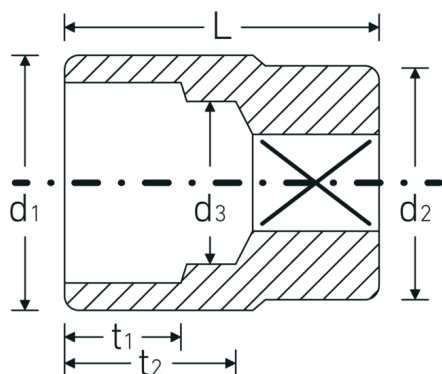

Steckschlüsseinsätze zöllig, 3/4"

55a

Art.-Nr. 05410052

GTIN 4018754009367

Modell 55 A 1 1/8

Bezeichnung.

3/4 " Steckschlüsseinsatz SW 1 1/8" L.57mm

Eigenschaften.

- Doppelsechskant mit AS-Drive-Profil
- 3/4" Innenvierkant-Antrieb
- HPQ® Hochleistungsstahl, verchromt
- SAE AS 954-E (Prüfwerte) / ASME B 107.1

Technische Zeichnung.

Technische Attribute.

Abtriebsprofil	Doppelsechskant AS-Drive®
Antriebsvierkant innen (Zoll)	3/4 "
d1	41 mm
d2	38 mm

Logistikdaten.

Tiefe mm (IFS)	57
Breite mm (IFS)	42
Höhe mm (IFS)	42
Länge (verpackt, mm)	87
Breite (verpackt, mm)	64

d3	27,5 mm
Länge mm (L)	57 mm
Schlüsselweite [Zoll]	1 1/8 "
t1	20 mm
t2	32,5 mm

Höhe (verpackt, mm)	45
Volumen (verpackt, dm³)	0.25056 dm ³
Art.-Nr.	05410052
Gewicht (brutto, kg)	0,600
Gewicht PAP (kg)	0,000
Gewicht PVC (kg)	0,005
GTIN	4018754009367
Ursprungsland	GERMANY
Ursprungsregion	Nordrhein-Westfalen
WEEE/ElektroG	nicht ear-pflichtig
Zolltarifnr.	82042000
Packnorm	2
Gewicht (g)	297 g