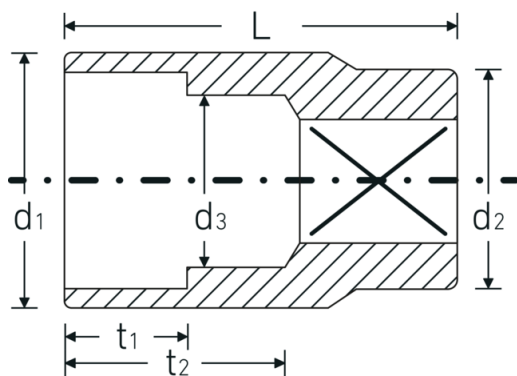

## Steckschlüsseinsätze 1/2", zöllig

50a

Art.-Nr. 03410028  
GTIN 4018754007851  
Modell 50 A 7/16

**Bezeichnung.** 1/2 " Steckschlüsseinsatz SW 7/16" L.38mm

- Eigenschaften.**
- Doppelsechskant mit AS-Drive-Profil
  - 1/2" Innenvierkant-Antrieb
  - HPQ® Hochleistungsstahl, verchromt
  - ASME B 107.1 / Fed. Spec. GGG-W-641 / SAE AS 954-E (Prüfwerte)

### Technische Zeichnung.

### Technische Attribute.

Abtriebsprofil	Doppelsechskant AS-Drive®
Antriebsvierkant innen (Zoll)	1/2 "
d1	16,3 mm
d2	22 mm

### Logistikdaten.

Tiefe mm (IFS)	38
Breite mm (IFS)	23
Höhe mm (IFS)	23
Länge (verpackt, mm)	120
Breite (verpackt, mm)	50

<b>d3</b>	9,9 mm
<b>Länge mm (L)</b>	38 mm
<b>Schlüsselweite [Zoll]</b>	7/16 "
<b>t1</b>	9 mm
<b>t2</b>	22 mm