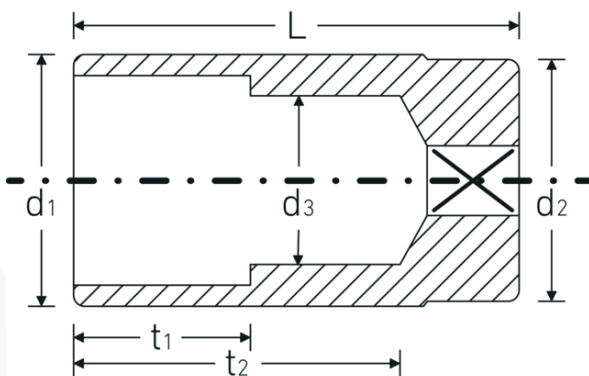

## Topnøglehoveder

46a

Art. nr. 02420024  
GTIN 4018754004317  
Model 46 A 3/8

**Betegnelse.** 3/8 " Topnøgleindsats Størrelse 3/8" L.54mm

**Egenskaber.**

- lang
- ASME B 107.1, Fed. Spec. GGG-W-641, SAE AS 954-E
- HPQ®-stål, forkromet

## Tekniske egenskaber.

Udgangsprofil	Dobbeltsekskant AS-drive
Firkantet drev indvendigt (tommer)	3/8 "
d1	13,7 mm
d2	16,5 mm
d3	8,4 mm
Længde mm (L)	54 mm
Bredde på tværs af flader [tommer]	3/8 "
t1	20 mm
t2	42,5 mm

## Varianter.

Art. nr.	Model nr. (ERP)	Betegnelse	GTIN
02420016	46 A 1/4	3/8 " Topnøgleindsats Størrelse 1/4" L.54mm	4018754127009
02420020	46 A 5/16	3/8 " Topnøgleindsats Størrelse 5/16" L.54mm	4018754127016
02420022	46 A 11/32	3/8 " Topnøgleindsats Størrelse 11/32" L.54mm	4018754286232
02420024	46 A 3/8	3/8 " Topnøgleindsats Størrelse 3/8" L.54mm	4018754004317
02420028	46 A 7/16	3/8 " Topnøgleindsats Størrelse 7/16" L.54mm	4018754004324
02420032	46 A 1/2	3/8 " Topnøgleindsats Størrelse 1/2" L.54mm	4018754004331
02420034	46 A 9/16	3/8 " Topnøgleindsats Størrelse 9/16" L.60mm	4018754004348
02420035	46 A 19/32	3/8 " Topnøgleindsats Størrelse 19/32" L.60mm	4018754004355
02420036	46 A 5/8	3/8 " Topnøgleindsats Størrelse 5/8" L.60mm	4018754004362
02420038	46 A 11/16	3/8 " Topnøgleindsats Størrelse 11/16" L.65mm	4018754004379
02420040	46 A 3/4	3/8 " Topnøgleindsats Størrelse 3/4" L.65mm	4018754004386
02420042	46 A 13/16	3/8 " Topnøgleindsats Størrelse 13/16" L.65mm	4018754127023
02420044	46 A 7/8	3/8 " Topnøgleindsats Størrelse 7/8" L.65mm	4018754004393
02420046	46 A 15/16	3/8 " Topnøgleindsats Størrelse 15/16" L.65mm	4018754127030