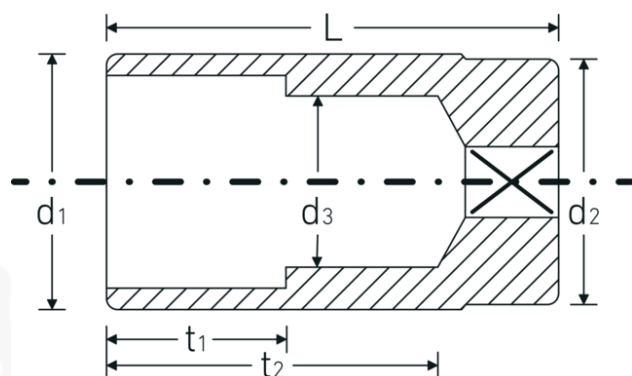

## Chiavi a bussola

51a

Nr. art **03420058**  
GTIN **4018754127153**  
Modello **51 A 1 5/16**

**Designazione.** 1/2 " Inserto chiave a bussola Mis. 1 5/16" Lar.83mm

**Descrizione.**

- lunghe
- ASME B 107.1, Fed. Spec. GGG-W-641, SAE AS 95-E
- acciaio ad alte prestazioni HPQ<sup>®</sup>, cromate

## Disegno tecnico.

## Attributi tecnici.

<b>Profilo di uscita</b>	Doppio esagonale AS-drive
<b>Azionamento quadrato interno (pollici)</b>	1/2 "
<b>d1</b>	41,8 mm
<b>d2</b>	40 mm
<b>d3</b>	32,1 mm
<b>Lunghezza mm (L)</b>	83 mm
<b>Larghezza tra le piastre [pollici]</b>	1 5/16 "
<b>t1</b>	35 mm
<b>t2</b>	62,7 mm

## Varianti.

N° Art.	Nr. modello (ERP)	Designazione	GTIN
03420024	51 A 3/8	1/2 " Insetto chiave a bussola Mis. 3/8" Lar.83mm	4018754127108
03420028	51 A 7/16	1/2 " Insetto chiave a bussola Mis. 7/16" Lar.83mm	4018754127115
03420032	51 A 1/2	1/2 " Insetto chiave a bussola Mis. 1/2" Lar.83mm	4018754008025
03420034	51 A 9/16	1/2 " Insetto chiave a bussola Mis. 9/16" Lar.83mm	4018754008032
03420036	51 A 5/8	1/2 " Insetto chiave a bussola Mis. 5/8" Lar.83mm	4018754008049
03420038	51 A 11/16	1/2 " Insetto chiave a bussola Mis. 11/16" Lar.83mm	4018754008056
03420040	51 A 3/4	1/2 " Insetto chiave a bussola Mis. 3/4" Lar.83mm	4018754008063
03420042	51 A 13/16	1/2 " Insetto chiave a bussola Mis. 13/16" Lar.83mm	4018754127122