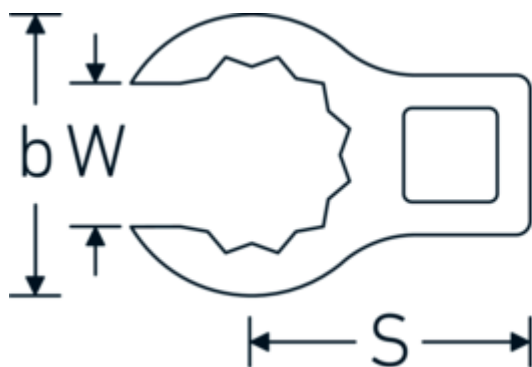

Dibujo técnico.

Atributos técnicos.

a	24 mm
Accionamiento cuadrado interior (pulgadas)	1/2 "
Anchura mm (b)	50 mm
Longitud mm (L)	64,2 mm
S	33,5 mm
Anchura de los planos [mm]	34 mm

Datos logísticos.

Profundidad mm (IFS)	62
Anchura mm (IFS)	48
Altura mm (IFS)	24
Longitud (empaquetada, mm)	70
Anchura (empaquetada, mm)	50
Altura en pulgadas	25
Volumen (envasado, dm3)	0.0875 dm3