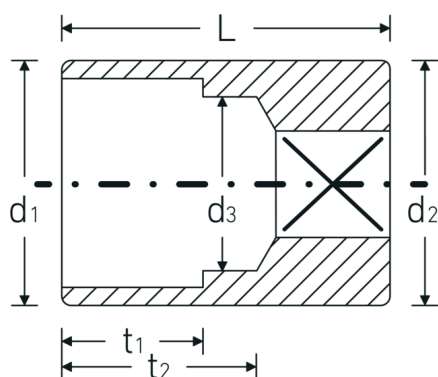

## Topnøglehoveder

40D

Art. nr. 01030011  
GTIN 4018754000364  
Model 40 D 11

**Betegnelse.** 1/4 " Topnøgleindsats Størrelse 11mm L.23mm

**Egenskaber.**

- DIN 3124/ISO 2725-1, DIN EN 3709, ASME B 107.5M
- HPQ®-stål, forkromet

## Tekniske egenskaber.

Udgangsprofil	Dobbeltsekskant AS-drive
Firkantet drev indvendigt (tommer)	1/4 "
d1	15,5 mm
d2	15,5 mm
d3	10 mm
DIN	DIN 3124 / ISO 2725-1, DIN EN 3709, ASME B 107.5M
Længde mm (L)	23 mm
Bredde på tværs af flader [mm]	11 mm
t1	9 mm
t2	14,6 mm

## Varianter.

Art. nr.	Model nr. (ERP)	Betegnelse	GTIN
01030005	40 D 5	1/4 " Topnøgleindsats Størrelse 5mm L.23mm	4018754000302
01030006	40 D 6	1/4 " Topnøgleindsats Størrelse 6mm L.23mm	4018754000319
01030007	40 D 7	1/4 " Topnøgleindsats Størrelse 7mm L.23mm	4018754000326

01030008	40 D 8	1/4 " Topnøgleindsats Størrelse 8mm L.23mm	4018754000333
01030009	40 D 9	1/4 " Topnøgleindsats Størrelse 9mm L.23mm	4018754000340
01030010	40 D 10	1/4 " Topnøgleindsats Størrelse 10mm L.23mm	4018754000357
01030011	40 D 11	1/4 " Topnøgleindsats Størrelse 11mm L.23mm	4018754000364
01030012	40 D 12	1/4 " Topnøgleindsats Størrelse 12mm L.23mm	4018754000371
01030013	40 D 13	1/4 " Topnøgleindsats Størrelse 13mm L.23mm	4018754000388
01030014	40 D 14	1/4 " Topnøgleindsats Størrelse 14mm L.24mm	4018754000395
01030055	40 D 5,5	1/4 " Topnøgleindsats Størrelse 5,5mm L.23mm	4018754000401