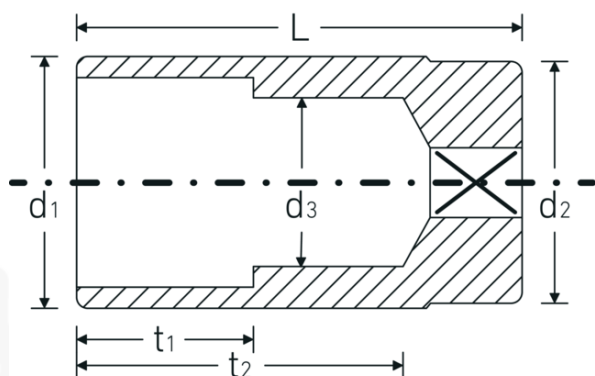

### Designazione.

3/8 " Inserto chiave a bussola Mis. 1/2" Lar.54mm

### Descrizione.

- lunghe
- ASME B 107.1, Fed. Spec. GGG-W-641, SAE AS 954-E
- acciaio ad alte prestazioni HPQ®, cromate

## Attributi tecnici.

<b>Profilo di uscita</b>	Doppio esagonale AS-drive
<b>Azionamento quadrato interno (pollici)</b>	3/8 "
<b>d1</b>	18 mm
<b>d2</b>	17,5 mm
<b>d3</b>	11,5 mm
<b>Lunghezza mm (L)</b>	54 mm
<b>Larghezza tra le piastre [pollici]</b>	1/2 "
<b>t1</b>	20 mm
<b>t2</b>	40,2 mm