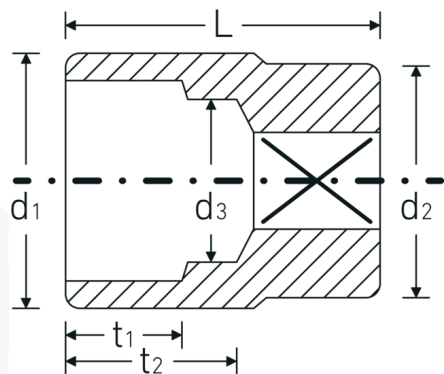

Doppen

55

Artikelnr. **05010027**
GTIN **4018754008742**
Model **55 27**

Aanwijzing. 3/4 " Dop Maat 27mm L.54mm

Eigenschappen.

- DIN 3124/ISO 2725-1, ASME B 107.5 M
- AS-drive en HPQ®-high performance staal t/m 38, verchromd

Technische tekening.

Technische kenmerken.

Uitvoerprofiel	Zeskant AS-drive
Aandrijving vierkant binnen (inch)	3/4 "
d1	38,5 mm
d2	38 mm
d3	24 mm
DIN	DIN 3124 / ISO 2725-1, ASME B 107.5 M
Lengte mm (L)	54 mm
Sleutelplaatdikte [mm]	27 mm
t1	20 mm
t2	26,8 mm

Logistieke gegevens.

Diepte mm (IFS)	55
Breedte mm (IFS)	39
Hoogte mm (IFS)	39
Lengte (verpakt, mm)	210
Breedte (verpakt, mm)	62
Hoogte (verpakt, mm)	40
Volume (verpakt, dm3)	0.5208 dm3
Artikelnr.	05010027
Gewicht (bruto, KG)	1,375
Gewicht PAP (KG)	0,000
Gewicht PVC (KG)	0,009
GTIN	4018754008742
Land van oorsprong	GERMANY
Regio van oorsprong	Nordrhein-Westfalen
WEEE/ElektroG	nicht ear-pflichtig
Douanetarief nr.	82042000
Verpakkingsstandaard	5
Gewicht (g)	263 g

Varianten.

Artikelnr.	Modelnr. (ERP)	Beschrijving	GTIN
05010019	55 19	3/4 " Dop Maat 19mm L.50mm	4018754008667
05010021	55 21	3/4 " Dop Maat 21mm L.50mm	4018754008681
05010022	55 22	3/4 " Dop Maat 22mm L.51 mm	4018754008698
05010024	55 24	3/4 " Dop Maat 24mm L.51 mm	4018754008711
05010027	55 27	3/4 " Dop Maat 27mm L.54mm	4018754008742
05010030	55 30	3/4 " Dop Maat 30mm L.58mm	4018754008773
05010032	55 32	3/4 " Dop Maat 32mm L.58mm	4018754008780
05010033	55 33	3/4 " Dop Maat 33mm L.60mm	4018754008797
05010034	55 34	3/4 " Dop Maat 34mm L.60mm	4018754008803
05010036	55 36	3/4 " Dop Maat 36mm L.60mm	4018754008810
05010038	55 38	3/4 " Dop Maat 38mm L.64mm	4018754008834
05010041	55 41	3/4 " Dop Maat 41mm L.67mm	4018754008841
05010046	55 46	3/4 " Dop Maat 46mm L.73mm	4018754008858
05010050	55 50	3/4 " Dop Maat 50mm L.80mm	4018754008865