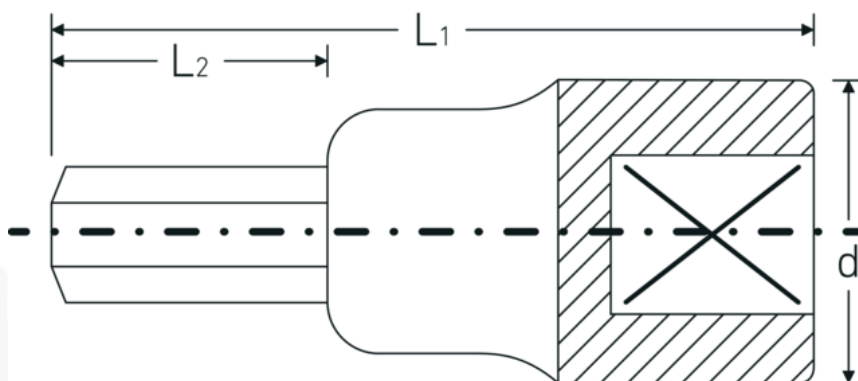

INHEX-toppe

54a

Art. nr. **03450014**
GTIN **4018754008360**
Model **54 A 7/32**

Betegnelse. INHEX-skruetrækkere 1/2 " 7/32 L.60mm

Egenskaber.

- til skruer med indv. sekskant
- DIN 7422
- Chrome-Alloy-Steel, forkromet

Fordele.

til skruer med indvendig sekskant

Teknisk tegning.

Tekniske egenskaber.

Udvendig sekskant (tommer) 7/32

Logistiske data.

Dybde mm (IFS)

61

Firkantet drev indvendigt (tommer)	1/2 "	Bredde mm (IFS)	24
d	22,7 mm	Højde mm (IFS)	24
DIN	DIN 7422	Længde (pakket, mm)	100
L1	60 mm	Bredde (pakket, mm)	80
L2	22 mm	Højde (pakket, mm)	24
		Volumen (pakket, dm3)	0.192 dm3
		Art. nr.	03450014
		Vægt (brutto, kg)	0,354
		Vægt PAP (kg)	0,000
		Vægt PVC (kg)	0,005
		GTIN	4018754008360
		Oprindelsesland	GERMANY
		Oprindelsesregion	Nordrhein-Westfalen
		WEEE/ElektroG	nicht ear-pflichtig
		Toldtarif nr.	82042000
		Standard for pakning	5
		Vægt (g)	70 g

Varianter.

Art. nr.	Model nr. (ERP)	Betegnelse	GTIN
03450014	54 A 7/32	INHEX-skruetrækkere 1/2 " 7/32 L.60mm	4018754008360
03450016	54 A 1/4	INHEX-skruetrækkere 1/2 " 1/4 L.60mm	4018754008377
03450020	54 A 5/16	INHEX-skruetrækkere 1/2 " 5/16 L.60mm	4018754008384
03450024	54 A 3/8	INHEX-skruetrækkere 1/2 " 3/8 L.60mm	4018754008391
03450028	54 A 7/16	INHEX-skruetrækkere 1/2 " 7/16 L.60mm	4018754008407
03450032	54 A 1/2	INHEX-skruetrækkere 1/2 " 1/2 L.60mm	4018754008414
03450034	54 A 9/16	INHEX-skruetrækkere 1/2 " 9/16 L.60mm	4018754008421
03450036	54 A 5/8	INHEX-skruetrækkere 1/2 " 5/8 L.60mm	4018754008438
03450040	54 A 3/4	INHEX-skruetrækkere 1/2 " 3/4 L.60mm	4018754127191