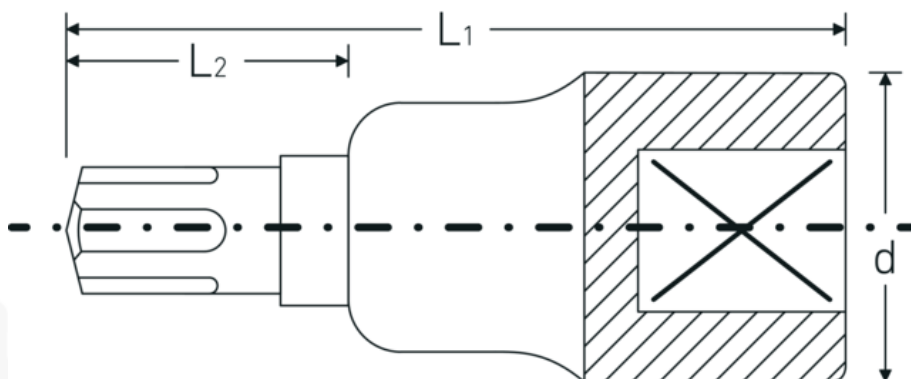

Schroevendraaierbits 1/2"

54CV

Artikelnr. **03090008**
GTIN **4018754006595**
Model **54 CV M 8**

Aanwijzing. 1/2 " Schroevendraaierbit Ribe-CV® L.60mm

Eigenschappen.

- voor spiebaanbouten (Ribe-CV®)
- Chrome-Alloy-Steel, verchroomd

Voordelen.

Bits voor spiebaanbouten (Ribe-CV®)

Technische tekening.

Technische kenmerken.

Aandrijving vierkant binnen 1/2 "
(inch)

Logistieke gegevens.

Diepte mm (IFS) 60
Breedte mm (IFS) 23

| | | | |
|----------------------------|---------|------------------------------|---------------------|
| d | 22,7 mm | Hoogte mm (IFS) | 23 |
| Maat uitvoerprofiel | M8 | Lengte (verpakt, mm) | 90 |
| L1 | 60 mm | Breedte (verpakt, mm) | 90 |
| L2 | 22 mm | Hoogte (verpakt, mm) | 23 |
| | | Volume (verpakt, dm3) | 0.1863 dm3 |
| | | Artikelnr. | 03090008 |
| | | Gewicht (bruto, KG) | 0,396 |
| | | Gewicht PAP (KG) | 0,000 |
| | | Gewicht PVC (KG) | 0,005 |
| | | GTIN | 4018754006595 |
| | | Land van oorsprong | GERMANY |
| | | Regio van oorsprong | Nordrhein-Westfalen |
| | | WEEE/ElektroG | nicht ear-pflichtig |
| | | Douanetarief nr. | 82042000 |
| | | Verpakkingsstandaard | 5 |
| | | Gewicht (g) | 78 g |