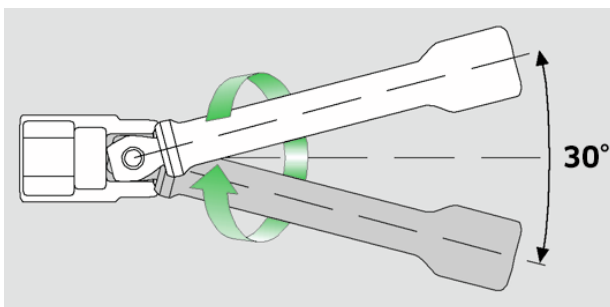

### Aanwijzing.

1/2 " Wobble-Drive-dopverlenging L.255mm

### Eigenschappen.

- zwenkhoek tot 15° naar iedere kant
- max. belasting 200 N·m

## Voordelen.

Draaihoek tot 15° aan elke kant

## Technische kenmerken.

Uitgang vierkant buiten (inch)	1/2
Aandrijving vierkant binnen (inch)	1/2 "
d	23,2 mm
Gr.	10
Lengte mm (L)	255 mm