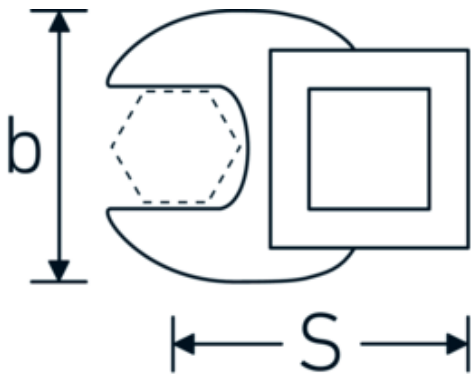

## CROW-FOOT-nøgle, metrisk

540

Art. nr. 02200041  
GTIN 4018754141128  
Model 540 41

**Betegnelse.** 3/8 " CROW-FOOT-nøgle Størrelse 41 mm L.63mm

**Egenskaber.**

- Chrome-Alloy-Steel, forkromet
- BEMÆRK! Ændrede indstillingsværdier på momentnøglen <!-- (se note side [170524]) -->

### Teknisk tegning.

### Tekniske egenskaber.

a	8 mm
Firkantet drev indvendigt (tommer)	3/8 "
Bredde mm (b)	70 mm
Længde mm (L)	63 mm
S	37,2 mm

## Varianter.

Art. nr.	Model nr. (ERP)	Betegnelse	GTIN
01200008	540 8	1/4 " CROW-FOOT-nøgle Størrelse 8mm L.25,5mm	4018754149117
01200009	540 9	1/4 " CROW-FOOT-nøgle Størrelse 9mm L.25,5mm	4018754149124
01200010	540 10	1/4 " CROW-FOOT-nøgle Størrelse 10mm L.25,5mm	4018754149131
02200011	540 11	3/8 " CROW-FOOT-nøgle Størrelse 11mm L.32mm	4018754149414
02200012	540 12	3/8 " CROW-FOOT-nøgle Størrelse 12mm L.34,3mm	4018754003495
02200013	540 13	3/8 " CROW-FOOT-nøgle Størrelse 13mm L.34,3mm	4018754003501
02200014	540 14	3/8 " CROW-FOOT-nøgle Størrelse 14mm L.37,7mm	4018754003518
02200015	540 15	3/8 " CROW-FOOT-nøgle Størrelse 15mm L.37,7mm	4018754003525
02200016	540 16	3/8 " CROW-FOOT-nøgle Størrelse 16mm L.37,7mm	4018754003532
02200017	540 17	3/8 " CROW-FOOT-nøgle Størrelse 17mm L.42,5mm	4018754003549
02200018	540 18	3/8 " CROW-FOOT-nøgle Størrelse 18mm L.42,5mm	4018754003556
02200019	540 19	3/8 " CROW-FOOT-nøgle Størrelse 19mm L.42,5mm	4018754003563
02200020	540 20	3/8 " CROW-FOOT-nøgle Størrelse 20mm L.42,4mm	4018754141067
02200021	540 21	3/8 " CROW-FOOT-nøgle Størrelse 21mm L.44,5mm	4018754003570