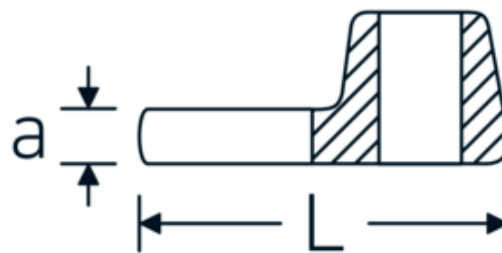

## CROW-FOOT-nøgle, metrisk

540

Art. nr. 02200041  
GTIN 4018754141128  
Model 540 41

**Betegnelse.** 3/8 " CROW-FOOT-nøgle Størrelse 41 mm L.63mm

**Egenskaber.**

- Chrome-Alloy-Steel, forkromet
- BEMÆRK! Ændrede indstillingsværdier på momentnøglen <!-- (se note side [170524]) -->

### Teknisk tegning.