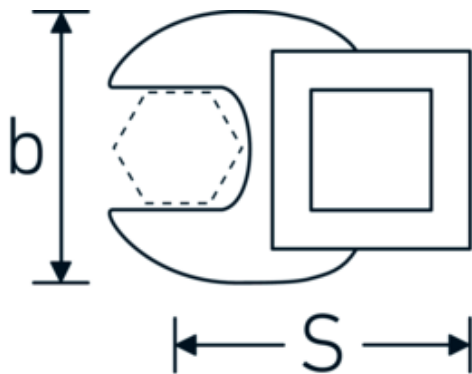

Crowfoot-Schlüssel, metrisch

540

Art.-Nr. 02200036
GTIN 4018754141104
Modell 540 36

Bezeichnung. 3/8 " Crowfoot-Schlüssel SW 36mm L.56,5mm

Eigenschaften. • Chrome Alloy Steel, verchromt

Technische Zeichnung.

Technische Attribute.

a	8 mm
Antriebsvierkant innen (Zoll)	3/8 "
Breite mm (b)	62 mm
Länge mm (L)	56,5 mm
S	32,8 mm
Schlüsselweite [mm]	36 mm

Logistikdaten.

Tiefe mm (IFS)	80
Breite mm (IFS)	80
Höhe mm (IFS)	20
Länge (verpackt, mm)	80
Breite (verpackt, mm)	80
Höhe (verpackt, mm)	20
Volumen (verpackt, dm ³)	0.128 dm ³