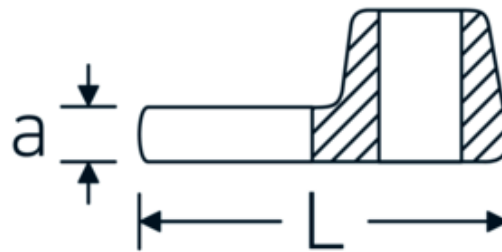

Crowfoot-Schlüssel, metrisch

540

Art.-Nr. 02200036
GTIN 4018754141104
Modell 540 36

Bezeichnung. 3/8 " Crowfoot-Schlüssel SW 36mm L.56,5mm

Eigenschaften. • Chrome Alloy Steel, verchromt

Technische Zeichnung.

Technische Attribute.

a	8 mm
Antriebsvierkant innen (Zoll)	3/8 "
Breite mm (b)	62 mm
Länge mm (L)	56,5 mm
S	32,8 mm
Schlüsselweite [mm]	36 mm

Logistikdaten.

Tiefe mm (IFS)	80
Breite mm (IFS)	80
Höhe mm (IFS)	20
Länge (verpackt, mm)	80
Breite (verpackt, mm)	80
Höhe (verpackt, mm)	20
Volumen (verpackt, dm ³)	0.128 dm ³