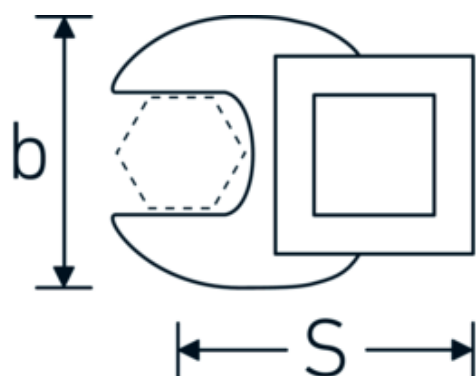

Llaves de boca tipo CROW-FOOT

540

Núm. art. **02200016**
GTIN **4018754003532**
Modelo **540 16**

Designación. 3/8 " Llave de estrella SW 16mm Long.37,7mm

Descripción.

- Chrome-Alloy-Steel, cromadas
- ¡atención! Valores de regulación modificados en la llave dinamométrica

Dibujo técnico.

Atributos técnicos.

a	6,3 mm
Accionamiento cuadrado interior (pulgadas)	3/8 "
Anchura mm (b)	30 mm
Longitud mm (L)	37,7 mm
S	19,9 mm
Anchura de los planos [mm]	16 mm

Datos logísticos.

Profundidad mm (IFS)	40
Anchura mm (IFS)	35
Altura mm (IFS)	16
Longitud (empaquetada, mm)	40
Anchura (empaquetada, mm)	35
Altura en pulgadas	16
Volumen (envasado, dm3)	0.0224 dm3