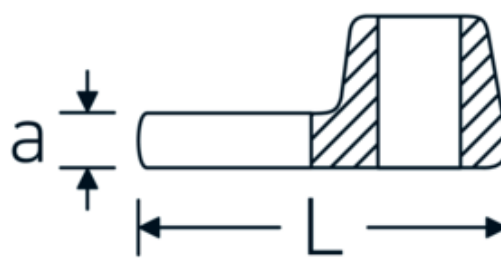

Llaves de boca tipo CROW-FOOT

540

Núm. art. **02200016**
GTIN **4018754003532**
Modelo **540 16**

Designación. 3/8 " Llave de estrella SW 16mm Long.37,7mm

Descripción.

- Chrome-Alloy-Steel, cromadas
- ¡atención! Valores de regulación modificados en la llave dinamométrica

Dibujo técnico.

Atributos técnicos.

a	6,3 mm
Accionamiento cuadrado interior (pulgadas)	3/8 "
Anchura mm (b)	30 mm
Longitud mm (L)	37,7 mm
S	19,9 mm
Anchura de los planos [mm]	16 mm

Datos logísticos.

Profundidad mm (IFS)	40
Anchura mm (IFS)	35
Altura mm (IFS)	16
Longitud (empaquetada, mm)	40
Anchura (empaquetada, mm)	35
Altura en pulgadas	16
Volumen (envasado, dm3)	0.0224 dm3