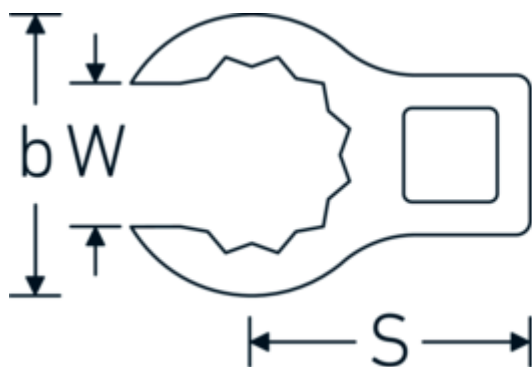

Kragefodsnøgler

440

Art. nr. 02190019
GTIN 4018754003419
Model 440 19

Betegnelse. 3/8 " CROW-FOOT-nøgle Størrelse 19mm L.40,5mm

Egenskaber.

- Chrome-Alloy-Steel, forkromet
- BEMÆRK! Ændrede indstillingsværdier på momentnøglen <!-- (se note side [170524]) -->

Teknisk tegning.

Tekniske egenskaber.

| | |
|------------------------------------|---------|
| a | 18,5 mm |
| Firkantet drev indvendigt (tommer) | 3/8 " |
| Bredde mm (b) | 29 mm |
| Længde mm (L) | 40,5 mm |
| S | 21,3 mm |
| Bredde på tværs af flader [mm] | 19 mm |

Varianter.

| Art. nr. | Model nr. (ERP) | Betegnelse | GTIN |
|----------|-----------------|--------------------------------------------------|---------------|
| 01190008 | 440 8 | 1/4 " CROW-FOOT-nøgle Størrelse 8mm L.23,8mm | 4018754149094 |
| 01190009 | 440 9 | 1/4 " CROW-FOOT-nøgle Størrelse 9mm L.28,5mm | 4018754140985 |
| 01190010 | 440 10 | 1/4 " CROW-FOOT-nøgle Størrelse 10mm L.28,4mm | 4018754000739 |
| 01190011 | 440 11 | 1/4 " CROW-FOOT-nøgle Størrelse 11mm L.28mm | 4018754149100 |
| 01190012 | 440 12 | 1/4 " CROW-FOOT-nøgle Størrelse 12mm L.30,8mm | 4018754000746 |
| 01190013 | 440 13 | 1/4 " CROW-FOOT-nøgle Størrelse 13mm L.32mm | 4018754102099 |
| 01190014 | 440 14 | 1/4 " CROW-FOOT-nøgle Størrelse 14mm L.31,7mm | 4018754000753 |
| 02190015 | 440 15 | 3/8 " CROW-FOOT-nøgle Størrelse 15mm L.36,5mm | 4018754141029 |
| 02190016 | 440 16 | 3/8 " CROW-FOOT-nøgle Størrelse 16mm L.36,1mm | 4018754003389 |
| 02190017 | 440 17 | 3/8 " CROW-FOOT-nøgle Størrelse 17mm L.39,2mm | 4018754003396 |
| 02190018 | 440 18 | 3/8 " CROW-FOOT-nøgle Størrelse 18mm L.40,8mm | 4018754003402 |
| 02190019 | 440 19 | 3/8 " CROW-FOOT-nøgle Størrelse 19mm L.40,5mm | 4018754003419 |
| 02190020 | 440 20 | 3/8 " CROW-FOOT-nøgle Størrelse 20mm L.42,9mm | 4018754141036 |
| 02190021 | 440 21 | 3/8 " CROW-FOOT-nøgle Størrelse 21mm L.42,8mm | 4018754003426 |