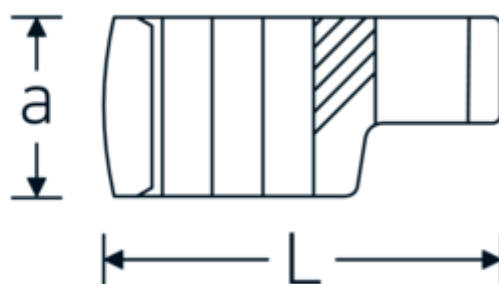

Kragefodsnøgler

440

Art. nr. 02190019
GTIN 4018754003419
Model 440 19

Betegnelse. 3/8 " CROW-FOOT-nøgle Størrelse 19mm L.40,5mm

Egenskaber.

- Chrome-Alloy-Steel, forkromet
- BEMÆRK! Ændrede indstillingsværdier på momentnøglen <!-- (se note side [170524]) -->

Teknisk tegning.

Tekniske egenskaber.

| | |
|------------------------------------|---------|
| a | 18,5 mm |
| Firkantet drev indvendigt (tommer) | 3/8 " |
| Bredde mm (b) | 29 mm |
| Længde mm (L) | 40,5 mm |
| S | 21,3 mm |
| Bredde på tværs af flader [mm] | 19 mm |

Varianter.

| Art. nr. | Model nr. (ERP) | Betegnelse | GTIN |
|----------|-----------------|--------------------------------------------------|---------------|
| 01190008 | 440 8 | 1/4 " CROW-FOOT-nøgle Størrelse 8mm L.23,8mm | 4018754149094 |
| 01190009 | 440 9 | 1/4 " CROW-FOOT-nøgle Størrelse 9mm L.28,5mm | 4018754140985 |
| 01190010 | 440 10 | 1/4 " CROW-FOOT-nøgle Størrelse 10mm L.28,4mm | 4018754000739 |
| 01190011 | 440 11 | 1/4 " CROW-FOOT-nøgle Størrelse 11mm L.28mm | 4018754149100 |
| 01190012 | 440 12 | 1/4 " CROW-FOOT-nøgle Størrelse 12mm L.30,8mm | 4018754000746 |
| 01190013 | 440 13 | 1/4 " CROW-FOOT-nøgle Størrelse 13mm L.32mm | 4018754102099 |
| 01190014 | 440 14 | 1/4 " CROW-FOOT-nøgle Størrelse 14mm L.31,7mm | 4018754000753 |
| 02190015 | 440 15 | 3/8 " CROW-FOOT-nøgle Størrelse 15mm L.36,5mm | 4018754141029 |
| 02190016 | 440 16 | 3/8 " CROW-FOOT-nøgle Størrelse 16mm L.36,1mm | 4018754003389 |
| 02190017 | 440 17 | 3/8 " CROW-FOOT-nøgle Størrelse 17mm L.39,2mm | 4018754003396 |
| 02190018 | 440 18 | 3/8 " CROW-FOOT-nøgle Størrelse 18mm L.40,8mm | 4018754003402 |
| 02190019 | 440 19 | 3/8 " CROW-FOOT-nøgle Størrelse 19mm L.40,5mm | 4018754003419 |
| 02190020 | 440 20 | 3/8 " CROW-FOOT-nøgle Størrelse 20mm L.42,9mm | 4018754141036 |
| 02190021 | 440 21 | 3/8 " CROW-FOOT-nøgle Størrelse 21mm L.42,8mm | 4018754003426 |