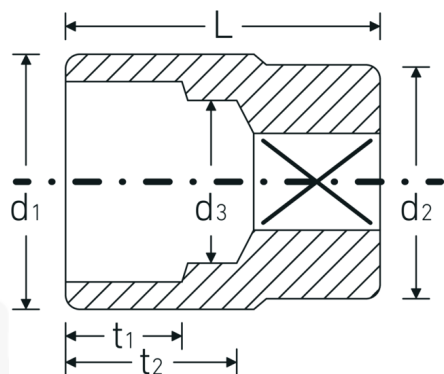

Chiavi a bussola

55a

Nr. art **05410058**
GTIN **4018754009398**
Modello **55 A 1 5/16**

Designazione. 3/4 " Inserto chiave a bussola Mis. 1 5/16" Lar.59mm

Descrizione.

- SAE AS 954-E (valori di controllo), ASME B 107.1
- AS-drive ed acciaio ad alte prestazioni HPQ® fino a 1 1/2", cromate

Vantaggi.

SAE AS 954-E (valori di controllo), ASME B 107.1

Disegno tecnico.

Attributi tecnici.

Profilo di uscita Doppio esagonale AS-drive

Dati logistici.

Profondità mm (IFS) 59
Larghezza mm (IFS) 47

Azionamento quadrato interno (pollici)	3/4 "	Altezza mm (IFS)	47
d1	46,5 mm	Lunghezza (imballata, mm)	100
d2	40 mm	Larghezza (imballata, mm)	70
d3	32,1 mm	Altezza (imballata, mm)	48
Lunghezza mm (L)	59 mm	Volume (imballato, dm3)	0.336 dm3
Larghezza tra le piastre [pollici]	1 5/16 "	N° Art.	05410058
t1	24 mm	Peso (lordo, kg)	0,700
t2	33,1 mm	Peso PAP (kg)	0,000
		Peso PVC (kg)	0,006
		GTIN	4018754009398
		Paese di origine	GERMANY
		Regione di origine	Nordrhein-Westfalen
		RAEE/Legge sull'elettricità	nicht ear-pflichtig
		N. tariffa doganale	82042000
		Standard di imballaggio	2
		Peso [mm]	348 g