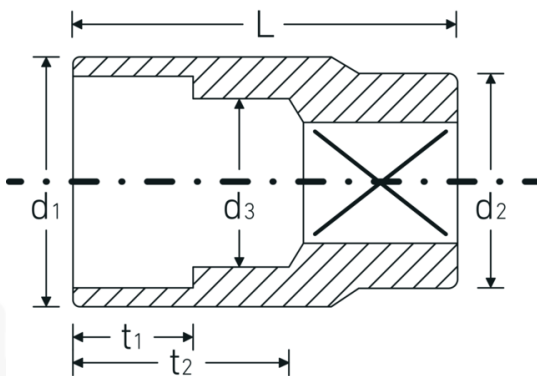

Socket

456

Product no. 02110007
GTIN 4018754002887
Model 456 7

Label. 3/8 " Socket Spanner size 7mm L.24mm

Features.

- DIN 3124/ISO 2725-1, ASME B 107.5M, DIN EN 3709 (test loads)
- HPQ® high performance steel, chrome plated

Advantages.

DIN 3124/ISO 2725-1, ASME B 107.5M, E DIN EN 3709 (test values).

Technical Drawing.

Technical Attributes.

Drive profile hex AS-Drive®
Internal square drive (inch) 3/8 "

Logistics data.

Depth mm (IFS) 23
Width mm (IFS) 17

d1	10,5 mm	Height mm (IFS)	17
d2	16,5 mm	Length (packed, mm)	86
d3	6 mm	Width (packed, mm)	35
DIN	DIN 3124 / ISO 2725-1, ASME B 107.5M, DIN EN 3709	Height (packed, mm)	24
		Volume (packed, dm3)	0.07224 dm3
Length mm (L)	24 mm	Art. no.	02110007
Width across flats [mm]	7 mm	Weight (gross, kg)	0,190
t1	6 mm	Weight PAP (kg)	0,000
t2	12,5 mm	Weight PVC (kg)	0,003
		GTIN	4018754002887
		Country of origin	GERMANY
		Region of origin	Nordrhein-Westfalen
		WEEE/ElektroG	nicht ear-pflichtig
		Customs tariff no.	82042000
		Packing standard	10
		Weight	19 g