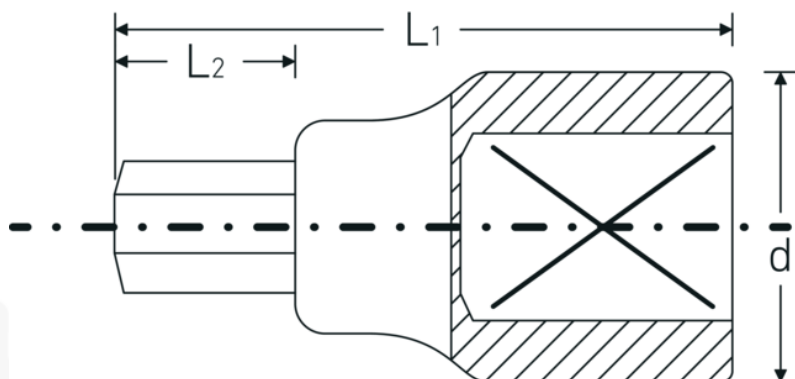

INHEX-toppe

64

Art. nr. **06050014**
GTIN **4018754010172**
Model **64 14**

Betegnelse. INHEX-skruetrækkere 1 " 14mm L.85mm

Egenskaber.

- DIN 7422
- Chrome-Alloy-Steel, forkromet

Fordele.

DIN 7422

Teknisk tegning.

Tekniske egenskaber.

Udgangsprofil Sekskant
Udvendig sekskant (mm) 14 mm

Logistiske data.

Dybde mm (IFS) 85
Bredde mm (IFS) 44

Firkantet drev indvendigt (tommer)	1 "
d	43 mm
DIN	DIN 7422
L1	85 mm
L2	25 mm

Højde mm (IFS)	43
Længde (pakket, mm)	95
Bredde (pakket, mm)	46
Højde (pakket, mm)	46
Volumen (pakket, dm3)	0.20102 dm3
Art. nr.	06050014
Vægt (brutto, kg)	0,395
Vægt PAP (kg)	0,000
Vægt PVC (kg)	0,003
GTIN	4018754010172
Oprindelsesland	GERMANY
Oprindelsesregion	Nordrhein-Westfalen
WEEE/ElektroG	nicht ear-pflichtig
Toldtarif nr.	82042000
Standard for pakning	1
Vægt (g)	390 g

Varianter.

Art. nr.	Model nr. (ERP)	Betegnelse	GTIN
06050014	64 14	INHEX-skruetrækkere 1 " 14mm L.85mm	4018754010172
06050017	64 17	INHEX-skruetrækkere 1 " 17mm L.85mm	4018754010189
06050019	64 19	INHEX-skruetrækkere 1 " 19mm L.85mm	4018754010196
06050022	64 22	INHEX-skruetrækkere 1 " 22mm L.90mm	4018754010202
06050024	64 24	INHEX-skruetrækkere 1 " 24mm L.90mm	4018754010219
06050027	64 27	INHEX-skruetrækkere 1 " 27mm L.90mm	4018754010226