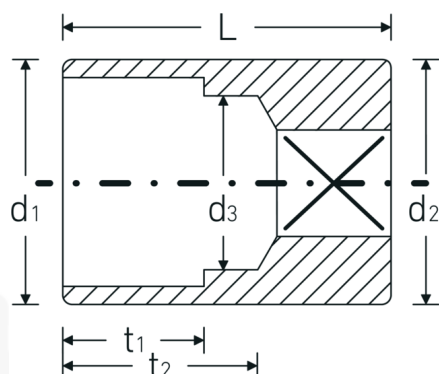

Chiavi a bussola

40aD

Nr. art **01530022**
GTIN **4018754001545**
Modello **40 AD 11/32**

Designazione.

1/4 " Inserto chiave a bussola Mis. 11/32" Lar.23mm

Descrizione.

- ASME B 107.1, Fed. Spec. GGG-W-641, SAE AS 954-E|(valori di controllo)
- acciaio ad alte prestazioni HPQ[®], cromate

Vantaggi.

ASME B 107.1, Fed. Spec. GGG-W-641, SAE AS 954-E (valori di controllo)

Disegno tecnico.

Attributi tecnici.

Profilo di uscita Doppio esagonale AS-drive

Dati logistici.

Profondità mm (IFS) 23
Larghezza mm (IFS) 13

Azionamento quadrato interno (pollici)	1/4 "	Altezza mm (IFS)	13
d1	12,7 mm	Lunghezza (imballata, mm)	75
d2	12,7 mm	Larghezza (imballata, mm)	50
d3	8,1 mm	Altezza (imballata, mm)	13
Lunghezza mm (L)	23 mm	Volume (imballato, dm3)	0.04875 dm3
Larghezza tra le piastre [pollici]	11/32 "	N° Art.	01530022
t1	8 mm	Peso (lordo, kg)	0,133
t2	13,3 mm	Peso PAP (kg)	0,000
		Peso PVC (kg)	0,002
		GTIN	4018754001545
		Paese di origine	GERMANY
		Regione di origine	Nordrhein-Westfalen
		RAEE/Legge sull'elettricità	nicht ear-pflichtig
		N. tariffa doganale	82042000
		Standard di imballaggio	10
		Peso [mm]	13 g