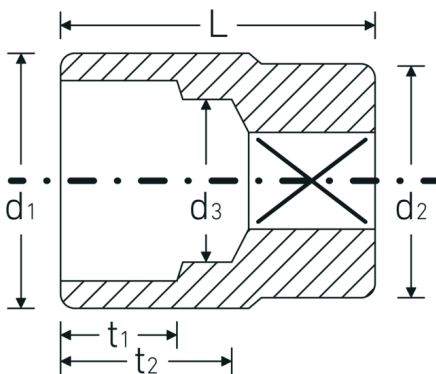

Steckschlüsseinsätze zöllig, 3/4"

55a

Art.-Nr. 05410064

GTIN 4018754009428

Modell 55 A 1 1/2

Bezeichnung.

3/4 " Steckschlüsseinsatz SW 1 1/2" L.64mm

Eigenschaften.

- Doppelsechskant mit AS-Drive-Profil
- 3/4" Innenvierkant-Antrieb
- HPQ® Hochleistungsstahl, verchromt
- SAE AS 954-E (Prüfwerte) / ASME B 107.1

Technische Zeichnung.

Technische Attribute.

Abtriebsprofil	Doppelsechskant AS-Drive®
Antriebsvierkant innen (Zoll)	3/4 "
d1	52 mm
d2	40,5 mm

Logistikdaten.

Tiefe mm (IFS)	64
Breite mm (IFS)	53
Höhe mm (IFS)	53
Länge (verpackt, mm)	105
Breite (verpackt, mm)	75

d3	36,8 mm
Länge mm (L)	64 mm
Schlüsselweite [Zoll]	1 1/2 "
t1	30 mm
t2	36,8 mm

Höhe (verpackt, mm)	53
Volumen (verpackt, dm³)	0.417375 dm ³
Art.-Nr.	05410064
Gewicht (brutto, kg)	0,835
Gewicht PAP (kg)	0,000
Gewicht PVC (kg)	0,008
GTIN	4018754009428
Ursprungsland	GERMANY
Ursprungsregion	Nordrhein-Westfalen
WEEE/ElektroG	nicht ear-pflichtig
Zolltarifnr.	82042000
Packnorm	2
Gewicht (g)	415 g