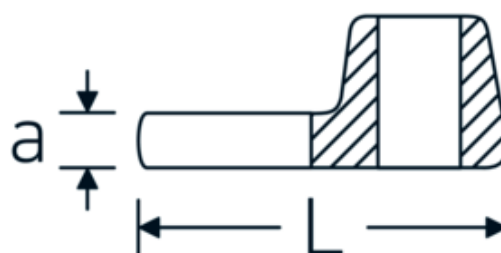

Dessin technique.

Attributs techniques.

a	6,3 mm
Carré d'entraînement intérieur (pouces)	3/8 "
Largeur mm (b)	30 mm
Longueur mm (L)	37,7 mm
S	19,9 mm

Données logistiques.

Profondeur mm (IFS)	40
Largeur	35
Hauteur mm (IFS)	16
Longueur (emballé, mm)	40
Largeur (emballé, mm)	35
Hauteur (emballé, mm)	16