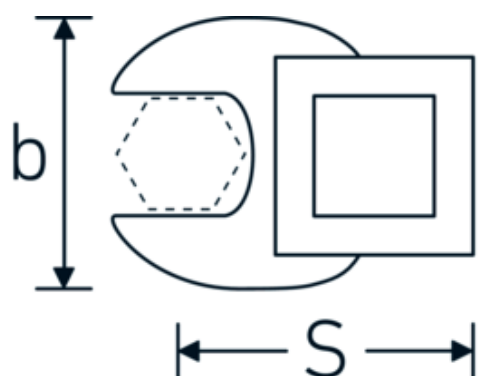

Dessin technique.

Attributs techniques.

a	6,3 mm
Carré d'entraînement intérieur (pouces)	3/8 "
Largeur mm (b)	30 mm
Longueur mm (L)	37,7 mm
S	19,9 mm

Données logistiques.

Profondeur mm (IFS)	40
Largeur	35
Hauteur mm (IFS)	16
Longueur (emballé, mm)	40
Largeur (emballé, mm)	35
Hauteur (emballé, mm)	16