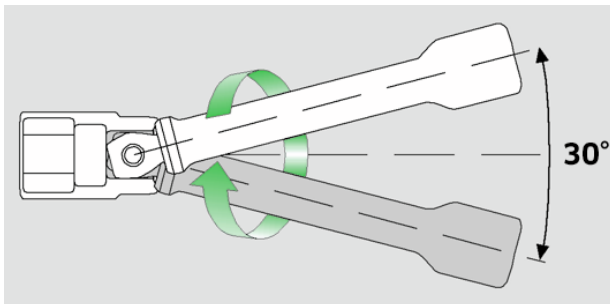

Wobble-Drive dopverlengstukken 3/8"

427W

Artikelnr. **12010007**
GTIN **4018754091119**
Model **427W/3**

Aanwijzing. 3/8 " Wobble-Drive-dopverlenging L.76mm

Eigenschappen.

- zwenkhoek tot 15° naar iedere kant
- max. belasting 80 N·m

Voordelen.

Draaihoek tot 15° aan elke kant

Technische kenmerken.

Uitgang vierkant buiten (inch)	3/8
Aandrijving vierkant binnen (inch)	3/8 "
d	17 mm
Gr.	3
Lengte mm (L)	76 mm

Logistieke gegevens.

Diepte mm (IFS)	76
Breedte mm (IFS)	17
Hoogte mm (IFS)	17
Lengte (verpakt, mm)	80
Breedte (verpakt, mm)	80
Hoogte (verpakt, mm)	18
Volume (verpakt, dm3)	0.1152 dm3
Artikelnr.	12010007