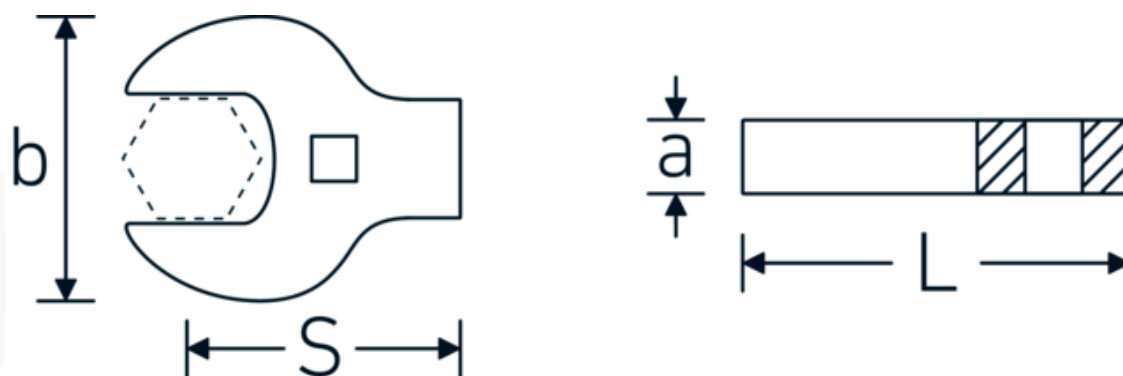

Crowfoot-Schlüssel heavy-duty, zöllig

540a HD

Art.-Nr. 03501075
GTIN 4018754198207
Modell 540A HD SW 2.3/16

Bezeichnung.

1/2 " Crowfoot-Schlüssel heavy-duty SW 2 3/16" L.93mm

Eigenschaften.

- für besonders hohe Belastungen, z. B. Edelstahlverschraubungen
- vollständige Nutzung des Schlüsselmauls in Kombination mit Standardknarren
- verchromt
- Lieferung ohne Knarre

Technische Zeichnung.

Technische Attribute.

a	16 mm
Antriebsvierkant innen (Zoll)	1/2 "
Breite mm (b)	96 mm
Länge mm (L)	93 mm
S	55,1 mm
Schlüsselweite [Zoll]	2 3/16 "

Logistikdaten.

Tiefe mm (IFS)	150
Breite mm (IFS)	140
Höhe mm (IFS)	20
Länge (verpackt, mm)	150
Breite (verpackt, mm)	140
Höhe (verpackt, mm)	20
Volumen (verpackt, dm3)	0.42 dm3
Art.-Nr.	03501075
Gewicht (brutto, kg)	0,485
Gewicht PAP (kg)	0,000
Gewicht PVC (kg)	0,006
GTIN	4018754198207
Ursprungsland	GERMANY
Ursprungsregion	Nordrhein-Westfalen
WEEE/ElektroG	nicht ear-pflichtig
Zolltarifnr.	82042000
Packnorm	1
Gewicht (g)	480 g

Varianten.

Art.-Nr.	Modell-Nr. (ERP)	Bezeichnung	GTIN
02501024	540A HD SW 3/8	3/8 " Crowfoot-Schlüssel heavy-duty SW 3/8" L.39mm	4018754285709
02501028	540A HD SW 7/16	3/8 " Crowfoot-Schlüssel heavy-duty SW 7/16" L.40mm	4018754285716
02501032	540A HD SW 1/2	3/8 " Crowfoot-Schlüssel heavy-duty SW 1/2" L.42mm	4018754285723
02501034	540A HD SW 9/16	3/8 " Crowfoot-Schlüssel heavy-duty SW 9/16" L.43,4mm	4018754198078
02501036	540A HD SW 5/8	3/8 " Crowfoot-Schlüssel heavy-duty SW 5/8" L.45mm	4018754198085
02501038	540A HD SW 11/16	3/8 " Crowfoot-Schlüssel heavy-duty SW 11/16" L.47,2mm	4018754198092
02501040	540A HD SW 3/4	3/8 " Crowfoot-Schlüssel heavy-duty SW 3/4" L.49mm	4018754285730
02501042	540A HD SW 13/16	3/8 " Crowfoot-Schlüssel heavy-duty SW 13/16" L.51mm	4018754204359