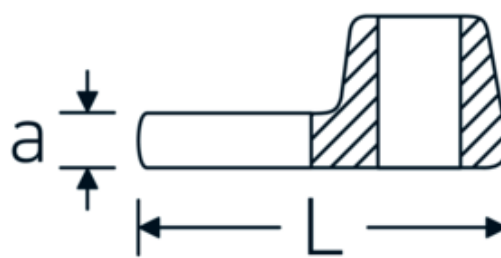

Llaves de boca tipo CROW-FOOT

540a

Núm. art. **02500074**
GTIN **4018754173648**
Modelo **540 A 2 1/8**

Designación. 3/8 " Llave de estrella SW 2 1/8" Long.75,6mm

Descripción.

- Chrome-Alloy-Steel, cromadas
- ¡atención! Valores de regulación modificados en la llave dinamométrica

Dibujo técnico.

Atributos técnicos.

a	10 mm
Accionamiento cuadrado interior (pulgadas)	3/8 "
Anchura mm (b)	91 mm
Longitud mm (L)	75,6 mm
S	46 mm

Datos logísticos.

Profundidad mm (IFS)	94
Anchura mm (IFS)	75
Altura mm (IFS)	9
Longitud (empaquetada, mm)	95
Anchura (empaquetada, mm)	75
Altura en pulgadas	10
Volumen (envasado, dm3)	0.07125 dm3