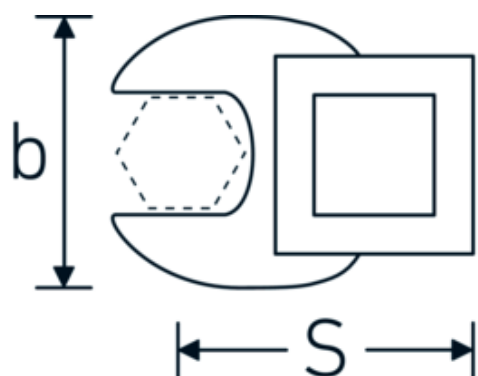

Llaves de boca tipo CROW-FOOT

540a

Núm. art. **02500074**
GTIN **4018754173648**
Modelo **540 A 2 1/8**

Designación. 3/8 " Llave de estrella SW 2 1/8" Long.75,6mm

Descripción.

- Chrome-Alloy-Steel, cromadas
- ¡atención! Valores de regulación modificados en la llave dinamométrica

Dibujo técnico.

Atributos técnicos.

a	10 mm
Accionamiento cuadrado interior (pulgadas)	3/8 "
Anchura mm (b)	91 mm
Longitud mm (L)	75,6 mm
S	46 mm

Datos logísticos.

Profundidad mm (IFS)	94
Anchura mm (IFS)	75
Altura mm (IFS)	9
Longitud (empaquetada, mm)	95
Anchura (empaquetada, mm)	75
Altura en pulgadas	10
Volumen (envasado, dm3)	0.07125 dm3

02500070	540 A 1 7/8	3/8 " Llave de estrella SW 1 7/8" Long.72mm	4018754004829
02500072	540 A 2	3/8 " Llave de estrella SW 2" Long.75mm	4018754004836
02500074	540 A 2 1/8	3/8 " Llave de estrella SW 2 1/8" Long.75,6mm	4018754173648
02500076	540 A 2 1/4	3/8 " Llave de estrella SW 2 1/4" Long.80,5mm	4018754173655
03500078	540 A 2 3/8	1/2 " Llave de estrella SW 2 3/8" Long.81,5mm	4018754121366