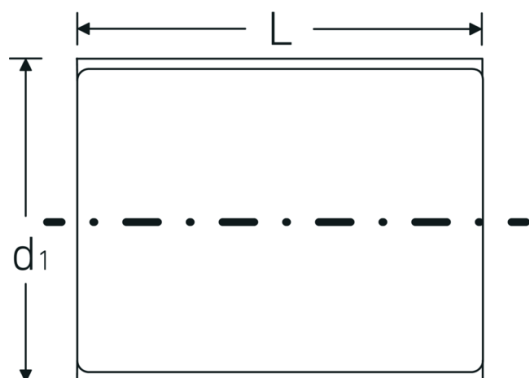

VDE-Steckschlüsseinsätze 3/8", metrisch

12171 VDE

Art.-Nr. 02380018
GTIN 4018754253555
Modell 12171 VDE-18

Bezeichnung. 3/8 " VDE-Steckschlüsseinsatz SW 18mm L.50mm

- Eigenschaften.**
- Doppelsechskant mit AS-Drive-Profil
 - 3/8" Innenvierkant-Antrieb
 - VDE-isoliert bis 1000 V
 - schutzisoliert nach IEC 60900-AC 1000 V / DC 1500 V
 - HPQ® Hochleistungsstahl, verchromt

Technische Zeichnung.

Technische Attribute.

Abtriebsprofil	Doppelsechskant AS-Drive®
Antriebsvierkant innen (Zoll)	3/8 "
d1	29,2 mm

Logistikdaten.

Tiefe mm (IFS)	49
Breite mm (IFS)	29
Höhe mm (IFS)	29
Länge (verpackt, mm)	60

DIN	DIN EN 60900	Breite (verpackt, mm)	35
Länge mm (L)	50 mm	Höhe (verpackt, mm)	35
Schlüsselweite [mm]	18 mm	Volumen (verpackt, dm³)	0.0735 dm ³
		Art.-Nr.	02380018
		Gewicht (brutto, kg)	0,060
		Gewicht PAP (kg)	0,000
		Gewicht PVC (kg)	0,002
		GTIN	4018754253555
		Ursprungsland	GERMANY
		Ursprungsregion	Nordrhein-Westfalen
		WEEE/ElektroG	nicht ear-pflichtig
		Zolltarifnr.	82042000
		Packnorm	1
		Gewicht (g)	58 g