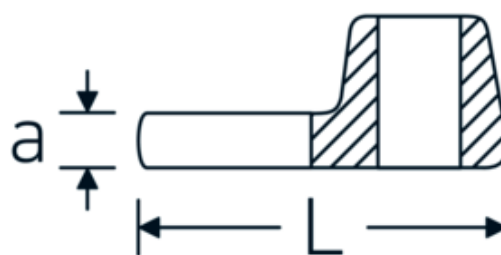

Rysunek techniczny.

Atrybuty techniczne.

a	8 mm
Kwadratowy napęd wewnętrzny (cal)	3/8 "
Szerokość mm (b)	70 mm
Długość mm (L)	63 mm
S	37,7 mm

Dane logistyczne.

Głębokość mm (IFS)	125
Szerokość mm (IFS)	68
Wysokość mm (IFS)	17
Długość (w opakowaniu, mm)	130
Szerokość (w opakowaniu, mm)	80