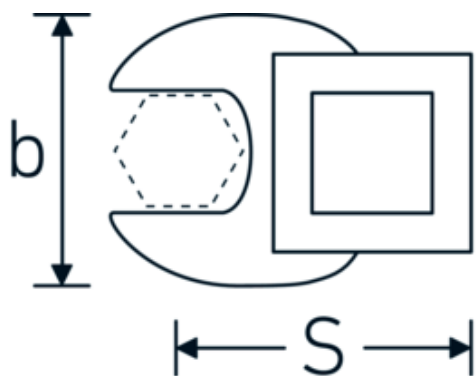

Chiavi CROW-FOOT

540a

Nr. art **03500078**
GTIN **4018754121366**
Modello **540 A 2 3/8**

Designazione.

1/2 " Chiave CROW-FOOT Mis. 2 3/8" Lar.81,5mm

Descrizione.

- Chrome-Alloy-Steel, cromate
- Attenzione! Modifica il valore impostato sulla chiave dinamometrica <!-- (vedi indicazioni pag. [170524]) -->

Disegno tecnico.

Attributi tecnici.

a	8 mm
Azionamento quadrato interno (pollici)	1/2 "
Larghezza mm (b)	96 mm
Lunghezza mm (L)	81,5 mm
S	51,3 mm

Dati logistici.

Profondità mm (IFS)	75
Larghezza mm (IFS)	87
Altezza mm (IFS)	18
Lunghezza (imballata, mm)	75
Larghezza (imballata, mm)	87
Altezza (imballata, mm)	18

Larghezza tra le piastre [pollici] 2 3/8 "

Volume (imballato, dm3)	0.11745 dm3
N° Art.	03500078
Peso (lordo, kg)	0,214
Peso PAP (kg)	0,000
Peso PVC (kg)	0,005
GTIN	4018754121366
Paese di origine	GERMANY
Regione di origine	Nordrhein-Westfalen
RAEE/Legge sull'elettricità	nicht ear-pflichtig
N. tariffa doganale	82042000
Standard di imballaggio	1
Peso [mm]	214 g