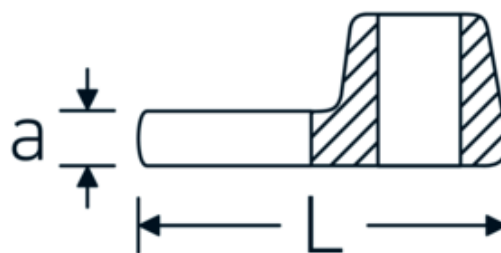

Chiavi CROW-FOOT

540a

Nr. art **03500078**
GTIN **4018754121366**
Modello **540 A 2 3/8**

Designazione.

1/2 " Chiave CROW-FOOT Mis. 2 3/8" Lar.81,5mm

Descrizione.

- Chrome-Alloy-Steel, cromate
- Attenzione! Modifica il valore impostato sulla chiave dinamometrica <!-- (vedi indicazioni pag. [170524]) -->

Disegno tecnico.

Attributi tecnici.

a	8 mm
Azionamento quadrato interno (pollici)	1/2 "
Larghezza mm (b)	96 mm
Lunghezza mm (L)	81,5 mm
S	51,3 mm

Dati logistici.

Profondità mm (IFS)	75
Larghezza mm (IFS)	87
Altezza mm (IFS)	18
Lunghezza (imballata, mm)	75
Larghezza (imballata, mm)	87
Altezza (imballata, mm)	18

Larghezza tra le piastre [pollici] 2 3/8 "

Volume (imballato, dm3)	0.11745 dm3
N° Art.	03500078
Peso (lordo, kg)	0,214
Peso PAP (kg)	0,000
Peso PVC (kg)	0,005
GTIN	4018754121366
Paese di origine	GERMANY
Regione di origine	Nordrhein-Westfalen
RAEE/Legge sull'elettricità	nicht ear-pflichtig
N. tariffa doganale	82042000
Standard di imballaggio	1
Peso [mm]	214 g