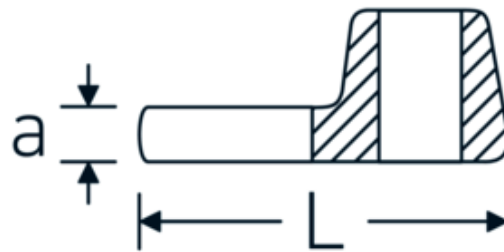

Crowfoot-Schlüssel, zöllig

540a

Art.-Nr. 02500064
GTIN 4018754004782
Modell 540 A 1 1/2

Bezeichnung. 3/8 " Crowfoot-Schlüssel SW 1 1/2" L.58mm

Eigenschaften. • Chrome Alloy Steel, verchromt

Technische Zeichnung.

Technische Attribute.

a	8 mm
Antriebsvierkant innen (Zoll)	3/8 "
Breite mm (b)	65 mm
Länge mm (L)	58 mm
S	34,5 mm
Schlüsselweite [Zoll]	1 1/2 "

Logistikdaten.

Tiefe mm (IFS)	59
Breite mm (IFS)	64
Höhe mm (IFS)	18
Länge (verpackt, mm)	59
Breite (verpackt, mm)	64
Höhe (verpackt, mm)	18
Volumen (verpackt, dm ³)	0.067968 dm ³