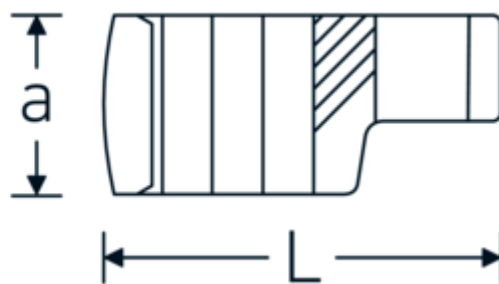

Kragefodsnøgler

440a

Art. nr. 03490062
GTIN 4018754008483
Model 440 A 1 7/16

Betegnelse.

1/2 " CROW-RING-nøgle Størrelse 1 7/16" L.66,5mm

Egenskaber.

- Chrome-Alloy-Steel, forkromet
- BBEMÆRK! Ændrede indstillingsværdier på momentnøglen <!-- (se note side [170524]) -->

Teknisk tegning.

Tekniske egenskaber.

a	24 mm
Firkantet drev indvendigt (tommer)	1/2 "
Bredde mm (b)	51,9 mm
Længde mm (L)	66,5 mm
S	34,6 mm

Logistiske data.

Dybde mm (IFS)	66
Bredde mm (IFS)	52
Højde mm (IFS)	24
Længde (pakket, mm)	66
Bredde (pakket, mm)	52
Højde (pakket, mm)	24

Varianter.

Art. nr.	Model nr. (ERP)	Betegnelse	GTIN
01490024	440 A 3/8	1/4 " CROW-RING-nøgle Størrelse 3/8" L.28,4mm	4018754116805
01490028	440 A 7/16	1/4 " CROW-RING-nøgle Størrelse 7/16" L.28mm	4018754001460
01490032	440 A 1/2	1/4 " CROW-RING-nøgle Størrelse 1/2" L.30,5mm	4018754001477
01490034	440 A 9/16	1/4 " CROW-RING-nøgle Størrelse 9/16" L.31,7mm	4018754001484
02490036	440 A 5/8	3/8 " CROW-RING-nøgle Størrelse 5/8" L.36,5mm	4018754004546
02490038	440 A 11/16	3/8 " CROW-RING-nøgle Størrelse 11/16" L.39,2mm	4018754004553
02490040	440 A 3/4	3/8 " CROW-RING-nøgle Størrelse 3/4" L.40,9mm	4018754004560
02490042	440 A 13/16	3/8 " CROW-RING-nøgle Størrelse 13/16" L.42,9mm	4018754004577
02490044	440 A 7/8	3/8 " CROW-RING-nøgle Størrelse 7/8" L.45,2mm	4018754004584
02490046	440 A 15/16	3/8 " CROW-RING-nøgle Størrelse 15/16" L.47,2mm	4018754004591
02490048	440 A 1	3/8 " CROW-RING-nøgle Størrelse 1" L.49,3mm	4018754004607
02490050	440 A 1 1/16	3/8 " CROW-RING-nøgle Størrelse 1 1/16" L.52,8mm	4018754004614
03490052	440 A 1 1/8	1/2 " CROW-RING-nøgle Størrelse 1 1/8" L.56,8mm	4018754008445
03490056	440 A 1 1/4	1/2 " CROW-RING-nøgle Størrelse 1 1/4" L.62,5mm	4018754008452