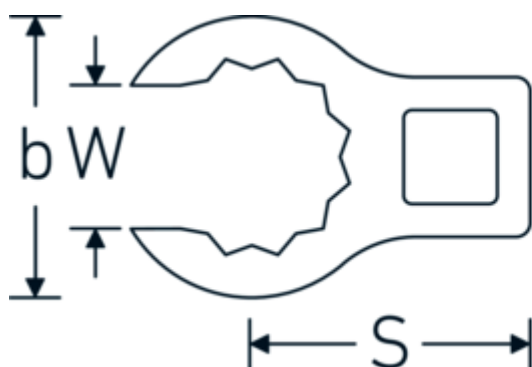

Dibujo técnico.

Atributos técnicos.

a	22,5 mm
Accionamiento cuadrado interior (pulgadas)	1/2 "
Anchura mm (b)	48 mm
Longitud mm (L)	63 mm
S	32,5 mm
Anchura de los planos [mm]	30 mm

Datos logísticos.

Profundidad mm (IFS)	63
Anchura mm (IFS)	49
Altura mm (IFS)	23
Longitud (empaquetada, mm)	63
Anchura (empaquetada, mm)	49
Altura en pulgadas	23
Volumen (envasado, dm3)	0.071001 dm3