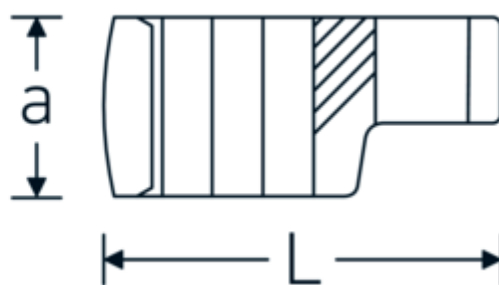

Llaves de boca en estrella, tipo CROW-RING

440

Núm. art. **03190030**
GTIN **4018754102167**
Modelo **440 30**

Designación.

1/2 " Llave de tuercas SW 30mm Long.63mm

Descripción.

- Chrome-Alloy-Steel, cromadas
- ¡atención! Valores de regulación modificados en la llave dinamométrica

Dibujo técnico.

Atributos técnicos.

a	22,5 mm
Accionamiento cuadrado interior (pulgadas)	1/2 "
Anchura mm (b)	48 mm
Longitud mm (L)	63 mm
S	32,5 mm
Anchura de los planos [mm]	30 mm

Datos logísticos.

Profundidad mm (IFS)	63
Anchura mm (IFS)	49
Altura mm (IFS)	23
Longitud (empaquetada, mm)	63
Anchura (empaquetada, mm)	49
Altura en pulgadas	23
Volumen (envasado, dm3)	0.071001 dm3