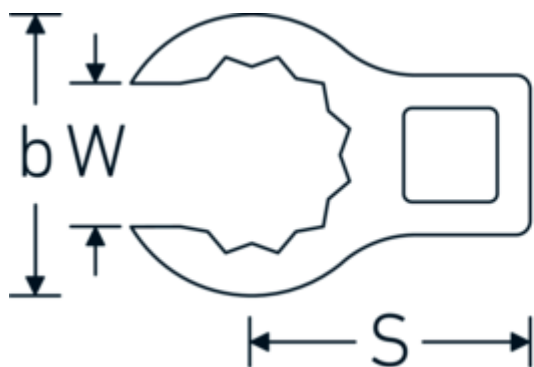

Disegno tecnico.

Attributi tecnici.

a	17,5 mm
Azionamento quadrato interno (pollici)	3/8 "
Larghezza mm (b)	24,6 mm
Lunghezza mm (L)	36,5 mm
S	19,1 mm
Larghezza tra i piatti [mm]	15 mm

Dati logistici.

Profondità mm (IFS)	36
Larghezza mm (IFS)	23
Altezza mm (IFS)	12
Lunghezza (imballata, mm)	105
Larghezza (imballata, mm)	30
Altezza (imballata, mm)	14