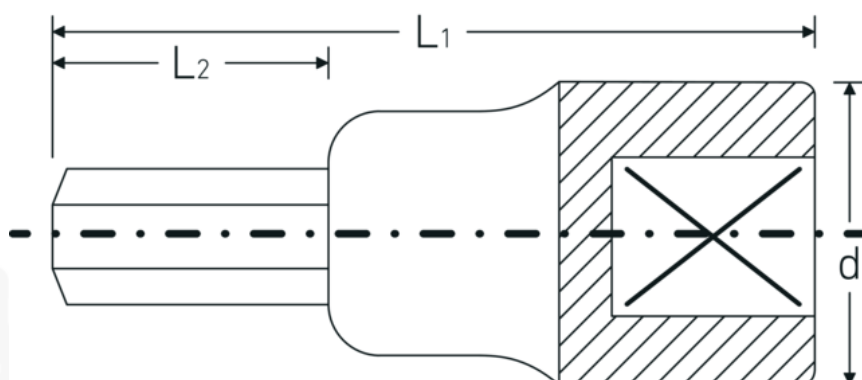

INHEX-toppe

54a

Art. nr. **03450020**
GTIN **4018754008384**
Model **54 A 5/16**

Betegnelse. INHEX-skruetrækkere 1/2 " 5/16 L.60mm

Egenskaber.

- til skruer med indv. sekskant
- DIN 7422
- Chrome-Alloy-Steel, forkromet

Fordele.

til skruer med indvendig sekskant

Teknisk tegning.

Tekniske egenskaber.

Udvendig sekskant (tommer) 5/16

Logistiske data.

Dybde mm (IFS)

61

Firkantet drev indvendigt (tommer)	1/2 "	Bredde mm (IFS)	24
d	22,7 mm	Højde mm (IFS)	24
DIN	DIN 7422	Længde (pakket, mm)	100
L1	60 mm	Bredde (pakket, mm)	80
L2	22 mm	Højde (pakket, mm)	24
		Volumen (pakket, dm3)	0.192 dm3
		Art. nr.	03450020
		Vægt (brutto, kg)	0,409
		Vægt PAP (kg)	0,000
		Vægt PVC (kg)	0,005
		GTIN	4018754008384
		Oprindelsesland	GERMANY
		Oprindelsesregion	Nordrhein-Westfalen
		WEEE/ElektroG	nicht ear-pflichtig
		Toldtarif nr.	82042000
		Standard for pakning	5
		Vægt (g)	81 g

Varianter.

Art. nr.	Model nr. (ERP)	Betegnelse	GTIN
03450014	54 A 7/32	INHEX-skruetrækkere 1/2 " 7/32 L.60mm	4018754008360
03450016	54 A 1/4	INHEX-skruetrækkere 1/2 " 1/4 L.60mm	4018754008377
03450020	54 A 5/16	INHEX-skruetrækkere 1/2 " 5/16 L.60mm	4018754008384
03450024	54 A 3/8	INHEX-skruetrækkere 1/2 " 3/8 L.60mm	4018754008391
03450028	54 A 7/16	INHEX-skruetrækkere 1/2 " 7/16 L.60mm	4018754008407
03450032	54 A 1/2	INHEX-skruetrækkere 1/2 " 1/2 L.60mm	4018754008414
03450034	54 A 9/16	INHEX-skruetrækkere 1/2 " 9/16 L.60mm	4018754008421
03450036	54 A 5/8	INHEX-skruetrækkere 1/2 " 5/8 L.60mm	4018754008438
03450040	54 A 3/4	INHEX-skruetrækkere 1/2 " 3/4 L.60mm	4018754127191