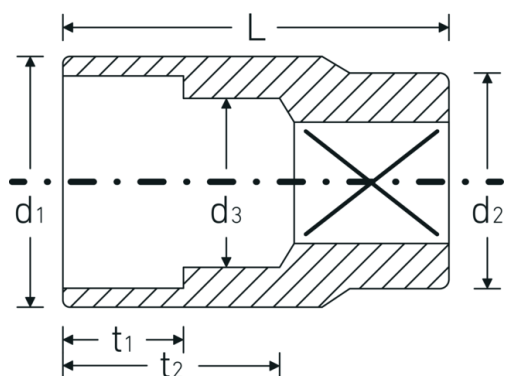

## Steckschlüsseinsätze 3/8", metrisch

45

Art.-Nr. 02010009

GTIN 4018754001927

Modell 45 9

**Bezeichnung.** 3/8 " Steckschlüsseinsatz SW 9mm L.25mm

**Eigenschaften.**

- Doppelsechskant mit AS-Drive-Profil
- 3/8" Innenvierkant-Antrieb
- HPQ® Hochleistungsstahl, verchromt
- DIN 3124 / ISO 2725-1 / ASME B 107.5M / DIN EN 3709

## Technische Zeichnung.

## Technische Attribute.

Abtriebsprofil	Doppelsechskant AS-Drive®
Antriebsvierkant innen (Zoll)	3/8 "
d1	13 mm
d2	16,5 mm

## Varianten.

Art.-Nr.	Modell-Nr. (ERP)	Bezeichnung	GTIN
02010007	45 7	3/8 " Steckschlüsseleinsatz SW 7mm L.24mm	4018754001903
02010008	45 8	3/8 " Steckschlüsseleinsatz SW 8mm L.25mm	4018754001910
02010009	45 9	3/8 " Steckschlüsseleinsatz SW 9mm L.25mm	4018754001927
02010010	45 10	3/8 " Steckschlüsseleinsatz SW 10mm L.27mm	4018754001934
02010011	45 11	3/8 " Steckschlüsseleinsatz SW 11mm L.27mm	4018754001941
02010012	45 12	3/8 " Steckschlüsseleinsatz SW 12mm L.28mm	4018754001958
02010013	45 13	3/8 " Steckschlüsseleinsatz SW 13mm L.30mm	4018754001965
02010014	45 14	3/8 " Steckschlüsseleinsatz SW 14mm L.30mm	4018754001972
02010015	45 15	3/8 " Steckschlüsseleinsatz SW 15mm L.31mm	4018754001989
02010016	45 16	3/8 " Steckschlüsseleinsatz SW 16mm L.31mm	4018754001996
02010017	45 17	3/8 " Steckschlüsseleinsatz SW 17mm L.31mm	4018754002009
02010018	45 18	3/8 " Steckschlüsseleinsatz SW 18mm L.32mm	4018754002016
02010019	45 19	3/8 " Steckschlüsseleinsatz SW 19mm L.32mm	4018754002023
02010020	45 20	3/8 " Steckschlüsseleinsatz SW 20mm L.34mm	4018754002030
02010021	45 21	3/8 " Steckschlüsseleinsatz SW 21mm L.34mm	4018754002047
02010022	45 22	3/8 " Steckschlüsseleinsatz SW 22mm L.35mm	4018754002054
02010024	45 24	3/8 " Steckschlüsseleinsatz SW 24mm L.35mm	4018754149148