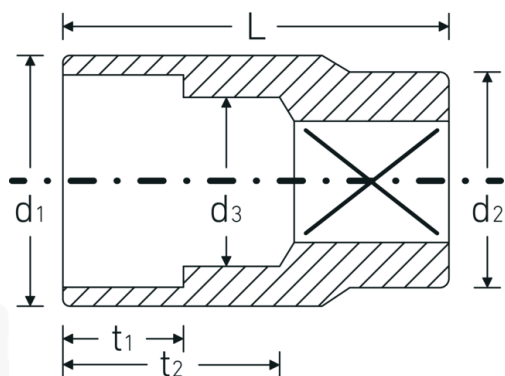

Disegno tecnico.

Attributi tecnici.

Profilo di uscita Doppio esagonale AS-drive

Dati logistici.

Profondità mm (IFS) 24
Larghezza mm (IFS) 17