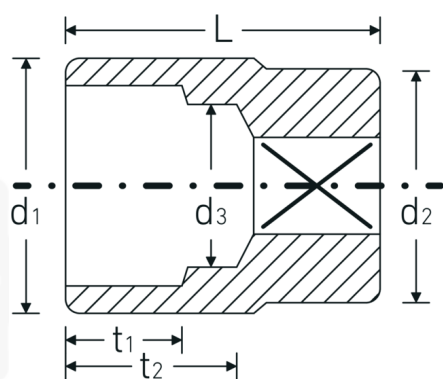

Ventajas.

Made in Germany: STAHLWILLE {190}Bocas de llave de vaso19 mm Longitud 50 mm

AS-drive hexagonal, acero de alto rendimiento HPQ®, cromado

Forjado en estampa, endurecido y enfriado en baño de aceite

Extremadamente resistente y extraordinariamente duradero

Dibujo técnico.

Atributos técnicos.

Perfil de salida	AS-drive hexagonal
Accionamiento cuadrado interior (pulgadas)	3/4 "
d1	28,5 mm
d2	34,7 mm
d3	17 mm
DIN	DIN 3124 / ISO 2725-1, ASME B 107.5 M
Longitud mm (L)	50 mm
Anchura de los planos [mm]	19 mm
t1	16 mm
t2	26 mm

Datos logísticos.

Profundidad mm (IFS)	50
Anchura mm (IFS)	37
Altura mm (IFS)	37
Longitud (empaquetada, mm)	210
Anchura (empaquetada, mm)	62
Altura en pulgadas	40
Volumen (envasado, dm3)	0.5208 dm3
Núm. art.	05010019
Peso (bruto, kg)	0,915
Peso PAP (kg)	0,000
Peso PVC (kg)	0,007
GTIN	4018754008667
País de origen	GERMANY
Región de origen	Nordrhein-Westfalen
RAEE/Ley eléctrica	nicht ear-pflichtig
Arancel de aduanas núm.	82042000
Norma de embalaje	5
Peso	183 g

Variantes.

Núm. art.	Núm. de modelo (ERP)	Designación	GTIN
05010019	55 19	3/4 " Juego de bocas de llaves de vaso SW 19mm Long.50mm	4018754008667
05010021	55 21	3/4 " Juego de bocas de llaves de vaso SW 21mm Long.50mm	4018754008681
05010022	55 22	3/4 " Juego de bocas de llaves de vaso SW 22mm Long.51mm	4018754008698
05010024	55 24	3/4 " Juego de bocas de llaves de vaso SW 24mm Long.51mm	4018754008711
05010027	55 27	3/4 " Juego de bocas de llaves de vaso SW 27mm Long.54mm	4018754008742
05010030	55 30	3/4 " Juego de bocas de llaves de vaso SW 30mm Long.58mm	4018754008773
05010032	55 32	3/4 " Juego de bocas de llaves de vaso SW 32mm Long.58mm	4018754008780
05010033	55 33	3/4 " Juego de bocas de llaves de vaso SW 33mm Long.60mm	4018754008797