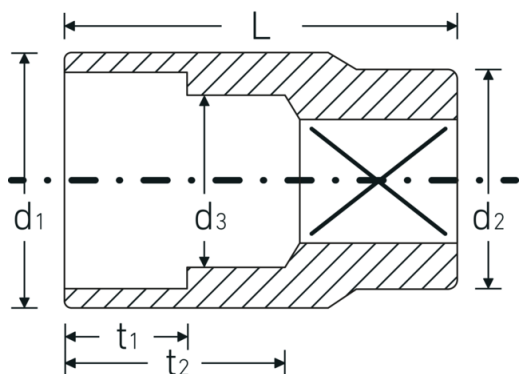

Steckschlüsseinsätze 1/2", metrisch

52

Art.-Nr. 03030036

GTIN 4018754283675

Modell 52 36

Bezeichnung.

1/2 " Steckschlüsseinsatz SW 36mm L.52mm

Eigenschaften.

- Sechskant mit AS-Drive-Profil
- 1/2" Innenvierkant-Antrieb
- HPQ® Hochleistungsstahl, verchromt
- DIN 3124 / ISO 2725-1 / ASME B 107.5M / DIN EN 3709

Technische Zeichnung.

Technische Attribute.

Abtriebsprofil	Sechskant AS-Drive®
Antriebsvierkant innen (Zoll)	1/2 "
d1	48 mm
d2	31 mm
d3	34 mm

Logistikdaten.

Tiefe mm (IFS)	52
Breite mm (IFS)	48
Höhe mm (IFS)	48
Länge (verpackt, mm)	140
Breite (verpackt, mm)	150

DIN	DIN 3124 / ISO 2725-1, ASME B 107.5M, DIN EN 3709	Höhe (verpackt, mm)	50
		Volumen (verpackt, dm³)	1.05 dm ³
		Art.-Nr.	03030036
Länge mm (L)	52 mm	Gewicht (brutto, kg)	1,525
Schlüsselweite [mm]	36 mm	Gewicht PAP (kg)	0,000
t1	24 mm	Gewicht PVC (kg)	0,010
t2	30,9 mm	GTIN	4018754283675
		Ursprungsland	GERMANY
		Ursprungsregion	Nordrhein-Westfalen
		WEEE/ElektroG	nicht ear-pflichtig
		Zolltarifnr.	82042000
		Packnorm	5
		Gewicht (g)	305 g